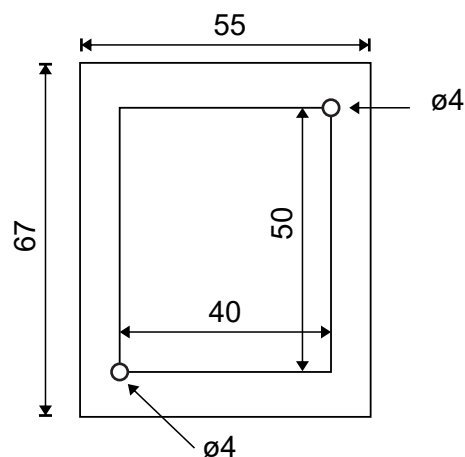

Matériaux : Alu + verre

Indice de protection IP : IP44

Indice de protection IK : IK08

Poids Net : 0,298Kg

Ref. 70034

Type : Applique Murale, 1 x GU10*

Finition extérieure : Gris Anthracite

Culot accepté : 1 x GU10*

Puissance absorbée : 1 x 7W LED max (ou
1 x 35W max)

Dimensions (H x l x P) : 78 x 68 x 93 mm

Emballage : Boite

EAN : 3701124416858

*Ampoules GU10 (hauteur 60mm max) non
fournies

Dimensions

Schéma de fixation