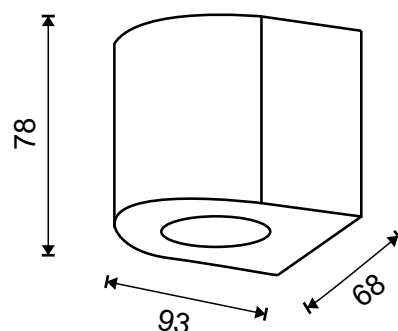

Matériaux : Alu + verre

Indice de protection IP : IP44

Indice de protection IK : IK08

Poids Net : 0,298Kg

Ref. 70034

Type : Applique Murale, 1 x GU10*

Finition extérieure : Gris Anthracite

Culot accepté : 1 x GU10*

Puissance absorbée : 1 x 7W LED max (ou
1 x 35W max)

Dimensions (H x l x P) : 78 x 68 x 93 mm

Emballage : Boite

EAN : 3701124416858

*Ampoules GU10 (hauteur 60mm max) non
fournies

Dimensions

Schéma de fixation