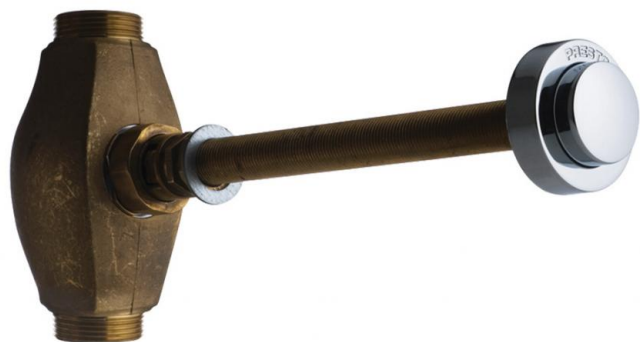

**Gamme :** Robinet temporisé pour chasse  
**Réf :** 13060 - Kit PRESTO Eclair XL pour galerie technique

#### > Volume chasse :

- 6 à 9 l, ajustable par action sur le robinet d'arrêt
- Dispositif anti-coup de bélier

#### > Alimentation hydraulique :

- En ligne, double mâle G 1"1/4 (33x42)
- Raccordement de sortie sur tube de chasse Ø 32 mm

#### > Matière et couleur de finition :

- Corps et commande à travers cloison en laiton brut
- Bouton-poussoir en laiton traitement de surface nickel-chrome