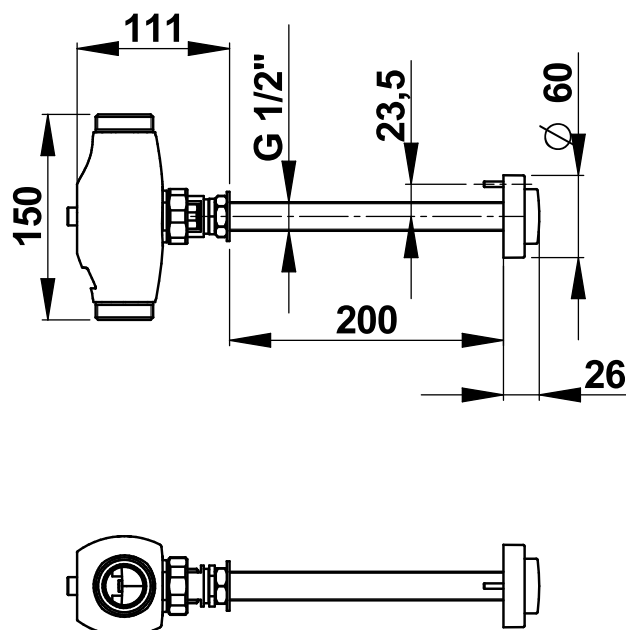

Gamme : Robinet temporisé pour chasse
Réf : 13060 - Kit PRESTO Eclair XL pour galerie technique

> Pression d'utilisation recommandée :

- 1 à 5 bars

> Volume chasse :

- 6 à 9 l, ajustable par action sur le robinet d'arrêt
- Dispositif anti-coup de bélier

> Durée d'écoulement :

- 7 à 9 secondes

> Alimentation hydraulique :

- En ligne, double mâle G 1"1/4 (33x42)
- Raccordement de sortie sur tube de chasse Ø 32 mm

> Matière et couleur de finition :

- Corps et commande à travers cloison en laiton brut
- Bouton-poussoir en laiton traitement de surface nickel-chrome

> Sécurité :

- Dispositif anti-siphonique : assure la protection des réseaux d'eau potable contre d'éventuels remontées d'eau polluée

> Livré avec :

- 1 Robinet d'arrêt à boisseau sphérique
- 1 Commande à travers cloison de 15 à 200 mm
- 1 Raccord de départ, 1 tube coudé PVC et 1 nez de jonction

> Normes / Agréments :

- Corps en laiton conforme aux normes NF EN1982 / NF EN12164 / NF

> EN12165

- Traitement de surface Nickel-Chrome selon NF EN12540
- Résistance au brouillard salin neutre (NSS) : 200 h selon NF ISO 9227