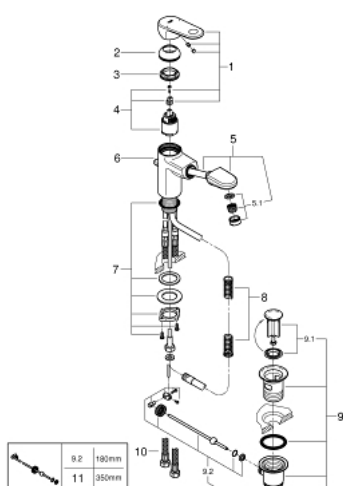

33 155 002 EUROPLUS MITIGEUR MONOCOMMANDE LAVABO
TAILLE S

33 155 002 EUROPLUS MITIGEUR MONOCOMMANDE LAVABO TAILLE S

PIÈCES DÉTACHÉES

- 1: Levier (N ° de commande 46647000)
- 2: Capuchon de recouvrement (N ° de commande 46492000)
- 3: bague filetée (N ° de commande 46460000)
- 4: Cartouche (N ° de commande 46374000)
- 5: Douchette extractible Europlus (N ° de commande 46674000)
- 5.1: brise-jet (N ° de commande 64447000)
- 6: Tirette de vidage (N ° de commande 64304000)
- 7: Fixation M26x1,5 (N ° de commande 46078000)
- 8: Ressort de rappel (N ° de commande 07239000)
- 9: Garniture de vidage 1 1/4" (N ° de commande 28910000)
- 9.1: Vidage (N ° de commande 07182000)
- 9.2: Tige et rotule de vidage (N ° de commande 07052000)
- 10: Flexible de raccordement (N ° de commande 46255000)
- 11: Tige et rotule de vidage (N ° de commande 07341000)*