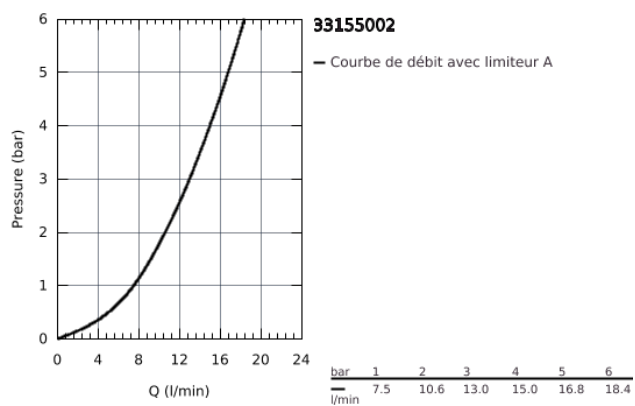

33 155 002 EUROPLUS MITIGEUR MONOCOMMANDE LAVABO
TAILLE S

33 155 002 EUROPLUS MITIGEUR MONOCOMMANDE LAVABO TAILLE S

PIÈCES DÉTACHÉES

- 1: Levier (N ° de commande 46647000)
- 2: Capuchon de recouvrement (N ° de commande 46492000)
- 3: bague filetée (N ° de commande 46460000)
- 4: Cartouche (N ° de commande 46374000)
- 5: Douchette extractible Europlus (N ° de commande 46674000)
- 5.1: brise-jet (N ° de commande 64447000)
- 6: Tirette de vidage (N ° de commande 64304000)
- 7: Fixation M26x1,5 (N ° de commande 46078000)
- 8: Ressort de rappel (N ° de commande 07239000)
- 9: Garniture de vidage 1 1/4" (N ° de commande 28910000)
- 9.1: Vidage (N ° de commande 07182000)
- 9.2: Tige et rotule de vidage (N ° de commande 07052000)
- 10: Flexible de raccordement (N ° de commande 46255000)
- 11: Tige et rotule de vidage (N ° de commande 07341000)*