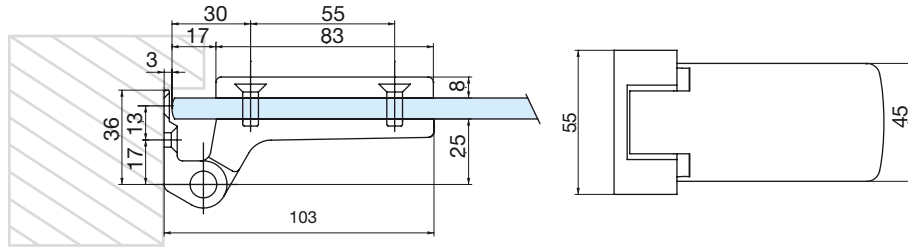

4203

LES + PRODUITS

Montage facile
Tout support

Références

Diamant noir

Chromé brillant

Chromé mat

Effet inox

Doré

Laqué blanc 9010

Paumelle et fiche multi feuillure pour tous types d'huisseries

4203.23.0

4203.30.0

4203.31.0

4203.35.0

4203.40.0