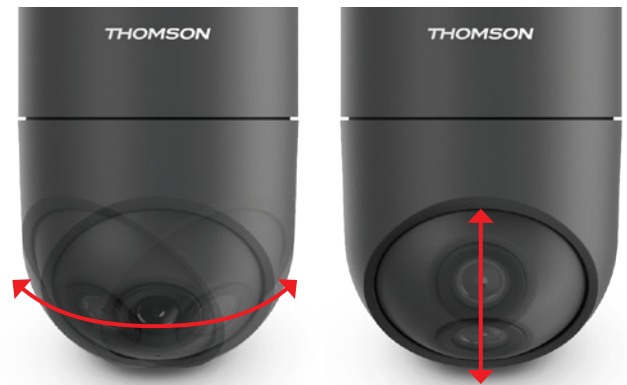

SÛRE ET FIABLE

- Cryptage de toutes les données et images qui transitent pour décourager tout pirate ou personne mal intentionnée.
- Notification sur votre smartphone sur détection de mouvement ou de son avec enregistrement d'une vidéo. Autotracking : votre caméra détecte et suit tout mouvement sur son axe horizontal, vous permettant d'avoir à l'image toute l'action.