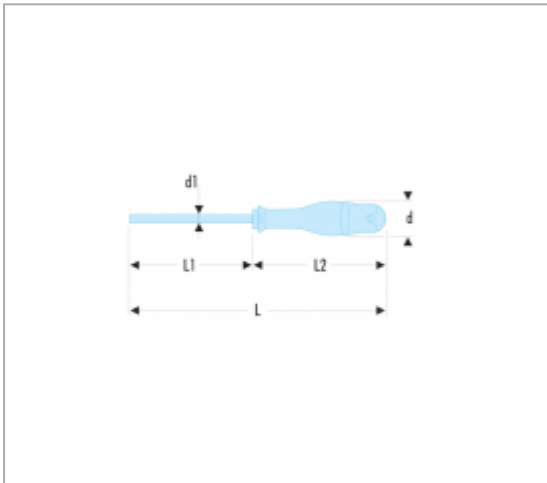

AWHH - CLÉS MÂLES 6 PANS EMMANCHÉES

Description :

- Manche ergonomique bi-matière PROTWIST® pour un vissage confortable et puissant.

Références :

	D [MM]	L [MM]	L2 [MM]	6 PANS [MM]	[G]
ATWHH2X75	19	169	94	2,0	31
ATWHH3X75	19	169	94	3,0	35
ATWHH4X75	25	178	103	4,0	45
ATWHH5X100	30	209	109	5,0	80
ATWHH6X100	36	220	120	6,0	120
ATWHH8X100	36	220	120	8,0	180
AWHH2,5X75	19	169	94	2,5	33