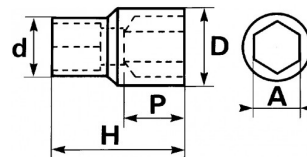

R-...Douilles_1/4_pouce

Douilles 1/4" courtes 6 pans en pouce

CLIQUET, DOUILLES ET ACCESSOIRES

DESCRIPTION

Douilles 1/4" courtes 6 pans en pouce

Forgées en acier au chrome-vanadium. Surface drive SAM.

Maintien de la douille sur les accessoires 1/4" par bille.

42000 Saint-Etienne Cedex 1 - France

RCS Saint-Etienne n°338 002 231

SAM

DONNÉES SPÉCIFIQUES

Référence	Poids (g)	H (mm)	d (mm)	D (mm)	P (mm)	A"	Garantie
R-3/16	15	25	12	8.1	4	3/16	O
R-7/16	19	25	15	17	9	7/16	O
R-9/32	15	25	12	10.8	5.5	9/32	O
R-1/4	15	25	12	9.3	5	1/4	O
R-1/2	27	25	15.5	18	10	1/2	O
R-13/32	18	25	14	15.8	8	13/32	O
R-5/16	15	25	12	12	6	5/16	O
R-7/32	15	25	12	8.7	4.5	7/32	O
R-9/16	32	25	16	19.7	11	9/16	O
R-3/8	16	25	12	14.5	7	3/8	O
R-11/32	17	25	12	13	6.5	11/32	O