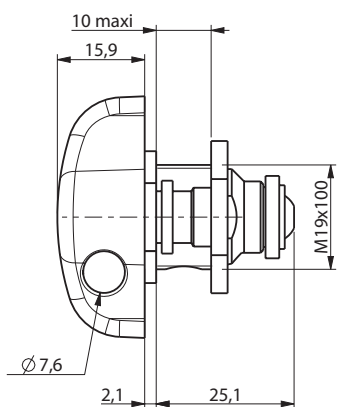

22500

REF	L	E	Course	Sens	Fixation serrure	Type came	Fixation came
22500-05	19,5	10	90	D	Ecrou	131629	Ecrou

Informations

Serrure livrée avec écrou de fixation (cadenas non-fourni).
 Fixation fourchette disponible sur demande.
 Rotation gauche sur demande. Rotation gauche sur demande.