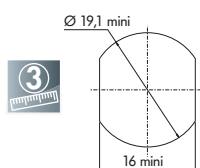

22500

REF	L	E	Course	Sens	Fixation serrure	Type came	Fixation came
22500-05	19,5	10	90	D	Ecrou	131629	Ecrou

Informations

Serrure livrée avec écrou de fixation (cadenas non-fourni).
 Fixation fourchette disponible sur demande.
 Rotation gauche sur demande. Rotation gauche sur demande.