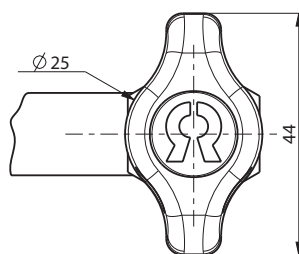

22500

REF	L	E	Course	Sens	Fixation serrure	Type came	Fixation came
22500-05	19,5	10	90	D	Ecrou	131629	Ecrou

Informations

Serrure livrée avec écrou de fixation (cadenas non-fourni).
 Fixation fourchette disponible sur demande.
 Rotation gauche sur demande. Rotation gauche sur demande.