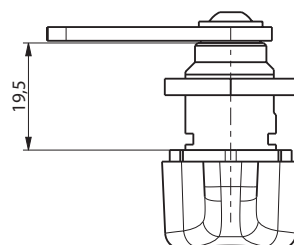

22500

REF	L	E	Course	Sens	Fixation serrure	Type came	Fixation came
22500-05	19,5	10	90	D	Ecrou	131629	Ecrou

Informations

Serrure livrée avec écrou de fixation (cadenas non-fourni).
 Fixation fourchette disponible sur demande.
 Rotation gauche sur demande. Rotation gauche sur demande.