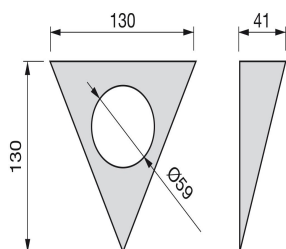

Support triangle Nickel satiné

7056851

Informations sur le produit

Pour les lampes à encastrer Crux, Crux-in, Mercury et Saturn.

SKU	7056851
Matériels	Acier
Finition	Nickel satiné