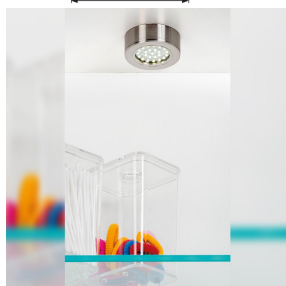

Applique LED pour meuble, diamètre 65 mm, à encastrer, aucun convertisseur nécessaire, lumière blanc froid, plastique, nickel satiné

5915251

Informations sur le produit

SKU	5915251
Matériels	Plastique
Finition	Nickel satiné
Emballage	
Lumen	116 lm
Power	1,8 W
Température de couleur	Blanc froid 6.000 K
Nombre de leds	24

Bague Crux Nickel satiné

5915551

Informations sur le produit

Pour les lampes à encastrer Crux and Crux-in.

SKU	5915551
Matériels	Plastique
Finition	Nickel satiné

Support triangle Nickel satiné

7056851

Informations sur le produit

Pour les lampes à encastrer Crux, Crux-in, Mercury et Saturn.

SKU	7056851
Matériels	Acier
Finition	Nickel satiné