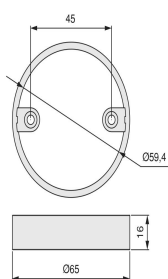

Applique LED pour meuble, diamètre 65 mm, à encastrer, aucun convertisseur nécessaire, lumière blanc froid, plastique, nickel satiné

5915251

Informations sur le produit

SKU	5915251
Matériels	Plastique
Finition	Nickel satiné
Emballage	
Lumen	116 lm
Power	1,8 W
Température de couleur	Blanc froid 6.000 K
Nombre de leds	24

Bague Crux Nickel satiné

5915551

Informations sur le produit

Pour les lampes à encastrer Crux and Crux-in.

SKU	5915551
Matériels	Plastique
Finition	Nickel satiné

Support triangle Nickel satiné

7056851

Informations sur le produit