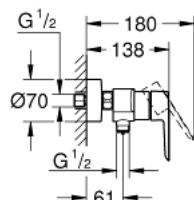

23 205 002 MITIGEUR MONOCOMMANDE DOUCHE

DESCRIPTION DU PRODUIT

- Montage mural apparent
- Levier de commande métallique
- **GROHE SilkMove** Cartouche en céramique 35mm avec butée éco 1/2 débit
- Limiteur de débit ajustable
- avec limiteur de température
- **GROHE StarLight** Chrome éclatant et durable
- Clapet anti-retour intégré dans le départ douche 1/2"
- Raccords en S
- Rosaces métalliques
- Protégé contre les retours d'eau

23 205 002 MITIGEUR MONOCOMMANDE DOUCHE

PIÈCES DÉTACHÉES

- 1: Cartouche (N ° de commande 46589000)
- 2: Clapets anti-retours (N ° de commande 42601000)
- 3: Ecrou chromé avec partie fileté 1/2"

(N ° de commande 45044000)

- 4: Raccord S mural (N ° de commande 12662000)
- 5: Rallonge 3/4" 20 mm (N ° de commande 0713000M)*
- 6: Clé (N ° de commande 19332000)*
- 7: Clé spéciale (N ° de commande 19377000)*

*Accessoires spéciaux