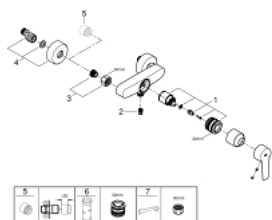

23 205 002 MITIGEUR MONOCOMMANDE DOUCHE

DESCRIPTION DU PRODUIT

- Montage mural apparent
- Levier de commande métallique
- **GROHE SilkMove** Cartouche en céramique 35mm avec butée éco 1/2 débit
- Limiteur de débit ajustable
- avec limiteur de température
- **GROHE StarLight** Chrome éclatant et durable
- Clapet anti-retour intégré dans le départ douche 1/2"
- Raccords en S
- Rosaces métalliques
- Protégé contre les retours d'eau

23 205 002 MITIGEUR MONOCOMMANDE DOUCHE

PIÈCES DÉTACHÉES

- 1: Cartouche (N ° de commande 46589000)
- 2: Clapets anti-retours (N ° de commande 42601000)
- 3: Ecrou chromé avec partie fileté 1/2"

(N ° de commande 45044000)

- 4: Raccord S mural (N ° de commande 12662000)
- 5: Rallonge 3/4" 20 mm (N ° de commande 0713000M)*
- 6: Clé (N ° de commande 19332000)*
- 7: Clé spéciale (N ° de commande 19377000)*

*Accessoires spéciaux