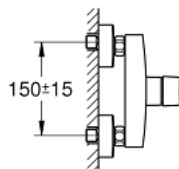

23 205 002 MITIGEUR MONOCOMMANDE DOUCHE

DESCRIPTION DU PRODUIT

- Montage mural apparent
- Levier de commande métallique
- **GROHE SilkMove** Cartouche en céramique 35mm avec butée éco 1/2 débit
- Limiteur de débit ajustable
- avec limiteur de température
- **GROHE StarLight** Chrome éclatant et durable
- Clapet anti-retour intégré dans le départ douche 1/2"
- Raccords en S
- Rosaces métalliques
- Protégé contre les retours d'eau

23 205 002 MITIGEUR MONOCOMMANDE DOUCHE

PIÈCES DÉTACHÉES

- 1: Cartouche (N ° de commande 46589000)
- 2: Clapets anti-retours (N ° de commande 42601000)
- 3: Ecrou chromé avec partie fileté 1/2"

(N ° de commande 45044000)

- 4: Raccord S mural (N ° de commande 12662000)
- 5: Rallonge 3/4" 20 mm (N ° de commande 0713000M)*
- 6: Clé (N ° de commande 19332000)*
- 7: Clé spéciale (N ° de commande 19377000)*

*Accessoires spéciaux