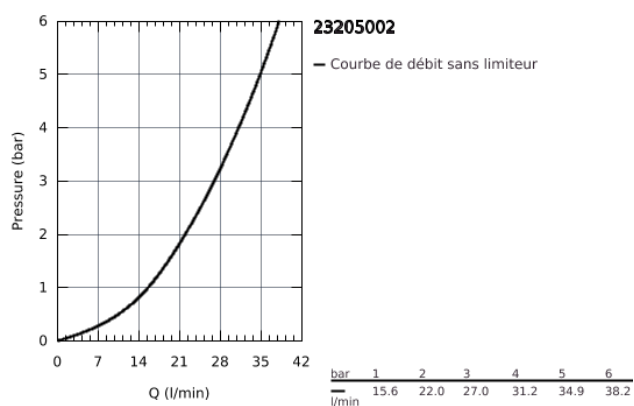

23 205 002 MITIGEUR MONOCOMMANDE DOUCHE

DESCRIPTION DU PRODUIT

- Montage mural apparent
- Levier de commande métallique
- **GROHE SilkMove** Cartouche en céramique 35mm avec butée éco 1/2 débit
- Limiteur de débit ajustable
- avec limiteur de température
- **GROHE StarLight** Chrome éclatant et durable
- Clapet anti-retour intégré dans le départ douche 1/2"
- Raccords en S
- Rosaces métalliques
- Protégé contre les retours d'eau

23 205 002 MITIGEUR MONOCOMMANDE DOUCHE

PIÈCES DÉTACHÉES

- 1: Cartouche (N ° de commande 46589000)
- 2: Clapets anti-retours (N ° de commande 42601000)
- 3: Ecrou chromé avec partie fileté 1/2"

(N ° de commande 45044000)