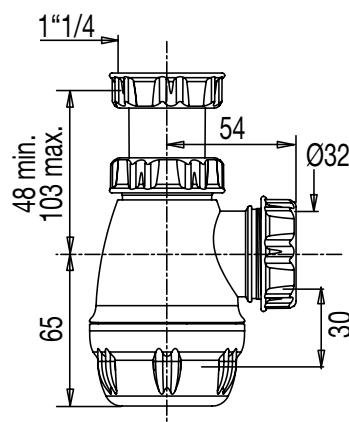

VIDAGE LAVABO /VIDAGE LAVABO, VASQUE, BIDET

PLASTIQUE RECYCLÉ
GOODPRINT
PRODUIT FRANÇAIS

SIPHON BIDET RÉGLABLE, DIAM. 32 MM, PLASTIQUE RECYCLÉ

615300

[+] ECOLOGIE, PERFORMANCE, DURABILITÉ

• CARACTERISTIQUES

- Siphon bidet
- Réglable de 48 à 103 mm
- Entrée 1"1/4
- Sortie diam. 32 mm
- Corps plastique 100% recyclé
- Taux de matière recyclée 95,37%
- Garde d'eau 30 mm
- Débit : 51 l/mn

• AVANTAGES

Plastique recyclé

Réf.: 615300 001 00

Finition : Blanc

Dim. : Sachet

Ean : 3364545000404