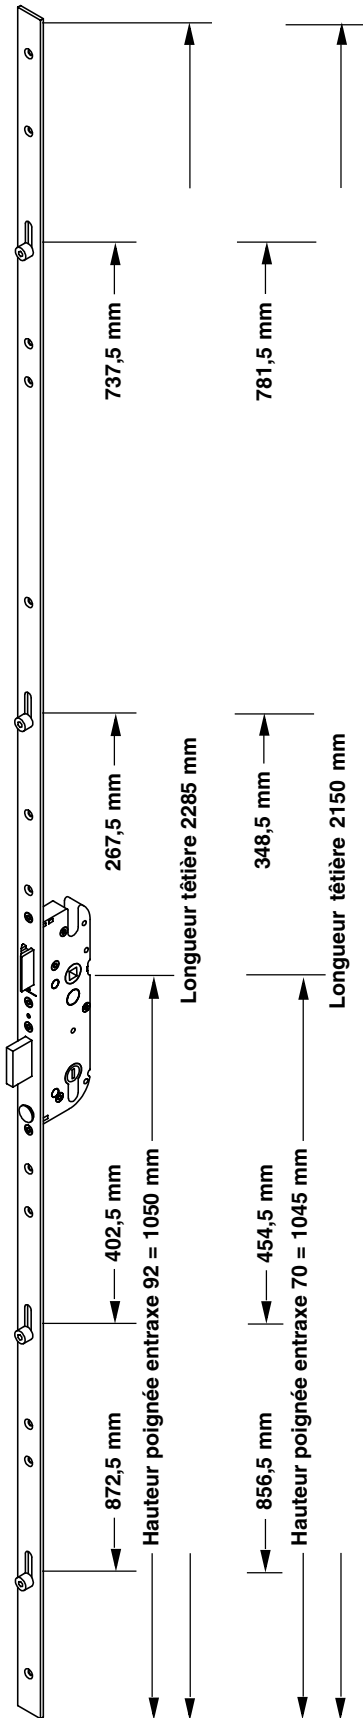

# G.U-SECURITY R 4

avec pêne demi-tour/dormant et 4 galets  
Entraxe 92 mm, carré 8 mm et entraxe 70 mm, carré 7 et 8 mm  
D 1050 mm et 1045 mm

## Crémone-serrure G.U-SECURITY Entraxe 92, D 1050 mm avec pêne demi-tour/dormant et 4 galets

Désignation				N° d'article
<b>Crémone-serrure G.U-SECURITY 35/92 R 4</b> Axe fouillot 35 mm, entraxe 92 mm				
HFF	Long	Tête	Carré	
1730-2285	2285	16	8	6-26459-01-0-1
<b>Crémone-serrure G.U-SECURITY 40/92 R 4</b> Axe fouillot 40 mm, entraxe 92 mm				
HFF	Long	Tête	Carré	
1730-2285	2285	16	8	6-26460-01-0-1
<b>Crémone-serrure G.U-SECURITY 45/92 R 4</b> Axe fouillot 45 mm, entraxe 92 mm				
HFF	Long	Tête	Carré	
1730-2285	2285	16	8	6-26461-01-0-1
<b>Crémone-serrure G.U-SECURITY 55/92 R 4</b> Axe fouillot 55 mm, entraxe 92 mm				
HFF	Long	Tête	Carré	
1730-2285	2285	16	8	6-26463-01-0-1
<b>Crémone-serrure G.U-SECURITY 65/92 R 4</b> Axe fouillot 65 mm, entraxe 92 mm				
HFF	Long	Tête	Carré	
1730-2285	2285	16	8	6-26465-01-0-1

Crémone-serrure  
G.U-SECURITY R 4

**Crémone-serrure G.U-SECURY R4**  
**Entraxe 70, D 1045 mm**  
avec pêne demi-tour/dormant et 4 galets

Désignation				N° d'article
<b>Crémone-serrure G.U-SECURY 50/70 R4</b>				
Axe fouillot 50 mm, entraxe 70 mm				
Long	Têteière	Carré	Vis fixation	
2150	18	7	12	6-31998-15-0-1
<b>Crémone-serrure G.U-SECURY 50/70 R4</b>				
Axe fouillot 50 mm, entraxe 70 mm				
Long	Têteière	Carré	Vis fixation	
2150	16	7	12	6-31998-17-0-1