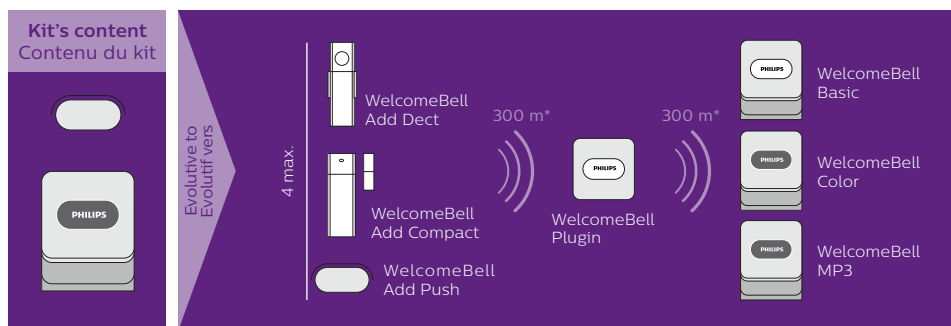

Contenu du kit :

- 1 carillon flash
- 1 support de table pour carillon
- 1 bouton d'appel
- 1 visière anti-pluie

PHILIPS

Caractéristiques techniques

		accessoires en option
garantie	2 ans	
cablage	sans fil	
distance maxi.	300m en champs libre - fréquence 433MHz	
sonnerie	8 sonneries niveau sonore : 85dB	 WelcomeBell 300 Basic carillon sans fil 300m flash
caractéristiques carillon	mode : sonnerie / flash (silencieux) / sonnerie + flash nb couleur flash : 6 nb émetteur max : 4 alerte batterie faible : Oui (flash + bip) chargeur USB : Non fixation : murale ou à poser sur table	 WelcomeBell 300 Plugin carillon enfichable sans fil 300m
caractéristiques émetteur	nb récepteur max : 4 bouton d'appel lumineux : Oui porte étiquette lumineuse : Oui alerte batterie faible : Oui (flash + bip) fixation : murale	 WelcomeBell 300 MP3 Carillon sans fil 300m flash & MP3
réglages	volume sonnerie + mode sonnerie + couleur flash + durée mode nuit	 WelcomeBell 300 AddPush bouton d'appel supplémentaire
finition	carillon : plastique blanc, gris et tissu émetteur : plastique blanc et transparent	WelcomeBell 300 AddContact détecteur d'ouverture de porte/ fenêtre
caractéristiques électriques	carillon : 3 x AA (LR06) (non fournies) émetteur: 2 x AAA (LR03) (non fournies)	WelcomeBell 300 AddMove détecteur de mouvement
température de fonctionnement	-10°C / 55°C	
utilisation	carillon : intérieur émetteur : extérieur (IP65)	
caractéristiques produit seul	dimensions carillon : dimensions émetteur : poids :	
caractéristiques kit	dimensions : 210 (h.) x 150 (l.) x 66 (p). mm poids :	
norme et certification	CE, RoHS, REACH	