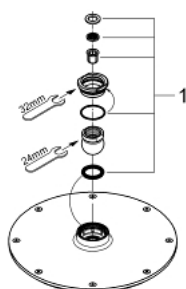

28 368 000 HEAD SHOWERS DOUCHE DE TÊTE 1 JET

DESCRIPTION DU PRODUIT

- A partir de 0.5 bars de pression
- **Ø 210 mm**
- Métal
- Avec rotule
- Angle de rotation ± 15°
- Raccords filetés 1/2"
- **GROHE DreamSpray** jet parfaitement uniforme
- **GROHE StarLight** Chrome éclatant et durable
- Procédé anti-calcaire **SpeedClean**
- Cette douche de tête doit être utilisée uniquement avec les bras de douche 28 384 000, 28 497 000, 28 576 000 ou 28 724 000

PIÈCES DÉTACHÉES

1: jeu de pièces de rechange (N ° de commande 45933000)

27 974 000 RAINSHOWER GRANDERA DOUCHE DE TÊTE 1 JET

DESCRIPTION DU PRODUIT

- Pluie
- 221 x 221 mm
- Métal
- Avec rotule
- Angle de rotation $\pm 15^\circ$
- Raccords filetés 1/2"
- **GROHE DreamSpray** jet parfaitement uniforme
- **GROHE StarLight** Chrome éclatant et durable
- Procédé anti-calcaire **SpeedClean**

PIÈCES DÉTACHÉES

1: jeu de pièces de rechange (N ° de commande 45933000)