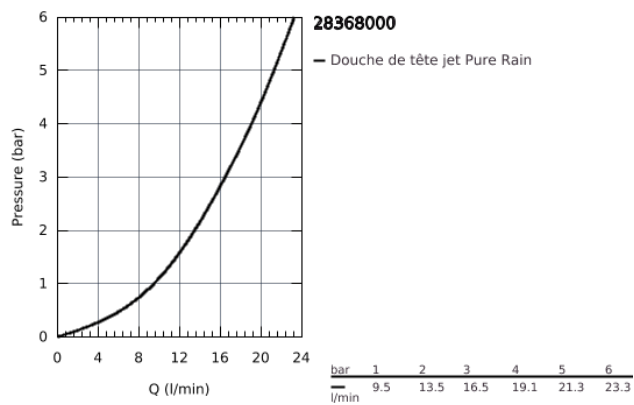

28 368 000 HEAD SHOWERS DOUCHE DE TÊTE 1 JET

DESCRIPTION DU PRODUIT

- A partir de 0.5 bars de pression
- **Ø 210 mm**
- Métal
- Avec rotule
- Angle de rotation ± 15°
- Raccords filetés 1/2"
- **GROHE DreamSpray** jet parfaitement uniforme
- **GROHE StarLight** Chrome éclatant et durable
- Procédé anti-calcaire **SpeedClean**
- Cette douche de tête doit être utilisée uniquement avec les bras de douche 28 384 000, 28 497 000, 28 576 000 ou 28 724 000

PIÈCES DÉTACHÉES

1: jeu de pièces de rechange (N ° de commande 45933000)

27 974 000 RAINSHOWER GRANDERA DOUCHE DE TÊTE 1 JET

DESCRIPTION DU PRODUIT

- Pluie
- 221 x 221 mm
- Métal
- Avec rotule
- Angle de rotation $\pm 15^\circ$
- Raccords filetés 1/2"
- **GROHE DreamSpray** jet parfaitement uniforme
- **GROHE StarLight** Chrome éclatant et durable
- Procédé anti-calcaire **SpeedClean**