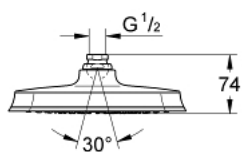

28 368 000 HEAD SHOWERS DOUCHE DE TÊTE 1 JET

DESCRIPTION DU PRODUIT

- A partir de 0.5 bars de pression
- **Ø 210 mm**
- Métal
- Avec rotule
- Angle de rotation ± 15°
- Raccords filetés 1/2"
- **GROHE DreamSpray** jet parfaitement uniforme
- **GROHE StarLight** Chrome éclatant et durable
- Procédé anti-calcaire **SpeedClean**
- Cette douche de tête doit être utilisée uniquement avec les bras de douche 28 384 000, 28 497 000, 28 576 000 ou 28 724 000

PIÈCES DÉTACHÉES

1: jeu de pièces de rechange (N ° de commande 45933000)

27 974 000 RAINSHOWER GRANDERA DOUCHE DE TÊTE 1 JET

DESCRIPTION DU PRODUIT

- Pluie
- 221 x 221 mm
- Métal
- Avec rotule
- Angle de rotation $\pm 15^\circ$
- Raccords filetés 1/2"
- **GROHE DreamSpray** jet parfaitement uniforme
- **GROHE StarLight** Chrome éclatant et durable
- Procédé anti-calcaire **SpeedClean**