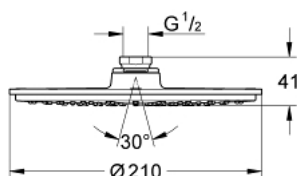

28 368 000 HEAD SHOWERS DOUCHE DE TÊTE 1 JET

DESCRIPTION DU PRODUIT

- A partir de 0.5 bars de pression
- **Ø 210 mm**
- Métal
- Avec rotule
- Angle de rotation ± 15°
- Raccords filetés 1/2"
- **GROHE DreamSpray** jet parfaitement uniforme
- **GROHE StarLight** Chrome éclatant et durable
- Procédé anti-calcaire **SpeedClean**
- Cette douche de tête doit être utilisée uniquement avec les bras de douche 28 384 000, 28 497 000, 28 576 000 ou 28 724 000

PIÈCES DÉTACHÉES

1: jeu de pièces de rechange (N ° de commande 45933000)

27 974 000 RAINSHOWER GRANDERA DOUCHE DE TÊTE 1 JET

DESCRIPTION DU PRODUIT

- Pluie
- 221 x 221 mm
- Métal
- Avec rotule
- Angle de rotation $\pm 15^\circ$
- Raccords filetés 1/2"
- **GROHE DreamSpray** jet parfaitement uniforme
- **GROHE StarLight** Chrome éclatant et durable
- Procédé anti-calcaire **SpeedClean**