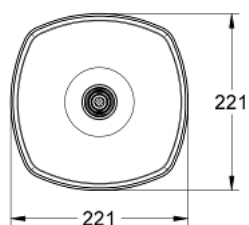

28 368 000 HEAD SHOWERS DOUCHE DE TÊTE 1 JET

DESCRIPTION DU PRODUIT

- A partir de 0.5 bars de pression
- **Ø 210 mm**
- Métal
- Avec rotule
- Angle de rotation ± 15°
- Raccords filetés 1/2"
- **GROHE DreamSpray** jet parfaitement uniforme
- **GROHE StarLight** Chrome éclatant et durable
- Procédé anti-calcaire **SpeedClean**
- Cette douche de tête doit être utilisée uniquement avec les bras de douche 28 384 000, 28 497 000, 28 576 000 ou 28 724 000

PIÈCES DÉTACHÉES

1: jeu de pièces de rechange (N ° de commande 45933000)

27 974 000 RAINSHOWER GRANDERA DOUCHE DE TÊTE 1 JET

DESCRIPTION DU PRODUIT

- Pluie
- 221 x 221 mm
- Métal
- Avec rotule
- Angle de rotation $\pm 15^\circ$
- Raccords filetés 1/2"
- **GROHE DreamSpray** jet parfaitement uniforme
- **GROHE StarLight** Chrome éclatant et durable
- Procédé anti-calcaire **SpeedClean**