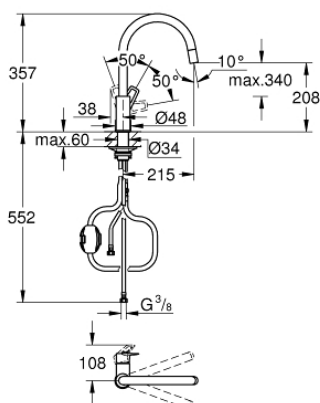

30 543 000 BAULOOP MITIGEUR MONOCOMMANDE EVIER

DESCRIPTION DU PRODUIT

- Colour: Chromé
- Bec haut
- Monotrou sur plage
- GROHE Finition Longue Durée
- GROHE Long-Life cartouche en céramique 28 mm
- Conduit d'eau interne sans plomb ni nickel
- Douchette extractible
- Limiteur de débit ajustable
- Bec tube pivotant
- Zone de rotation à 360°
- Protégé contre les retours d'eau
- Flexibles de raccordement souples 3/8"
- Set de fixation métal
- Débit maximum : 8 l/min à 3 bars

30 543 000 BAULOOK MITIGEUR MONOCOMMANDE EVIER

PIÈCES DÉTACHÉES, juin 2021 – now

- 1: Cartouche (Référence 46963000)
- 2: douche extractible (Référence 48621000)
- 2.1: Clapet anti-retours (Référence 08565000)
- 2.2: mousseur (Référence 48624000)
- 3: Plaque de renfort (Référence 05334000)
- 4: Kit de fixation
(Référence 48384000)
- 5: Flexible de douche (Référence 48293000)