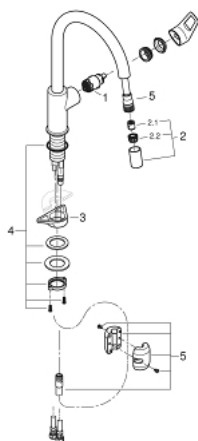

30 543 000 BAULOOP MITIGEUR MONOCOMMANDE EVIER

DESCRIPTION DU PRODUIT

- Colour: Chromé
- Bec haut
- Monotrou sur plage
- GROHE Finition Longue Durée
- GROHE Long-Life cartouche en céramique 28 mm
- Conduit d'eau interne sans plomb ni nickel
- Douchette extractible
- Limiteur de débit ajustable
- Bec tube pivotant
- Zone de rotation à 360°
- Protégé contre les retours d'eau
- Flexibles de raccordement souples 3/8"
- Set de fixation métal
- Débit maximum : 8 l/min à 3 bars

30 543 000 BAULOOK MITIGEUR MONOCOMMANDE EVIER

PIÈCES DÉTACHÉES, juin 2021 – now

- 1: Cartouche (Référence 46963000)
- 2: douche extractible (Référence 48621000)
- 2.1: Clapet anti-retours (Référence 08565000)
- 2.2: mousseur (Référence 48624000)
- 3: Plaque de renfort (Référence 05334000)
- 4: Kit de fixation
(Référence 48384000)
- 5: Flexible de douche (Référence 48293000)