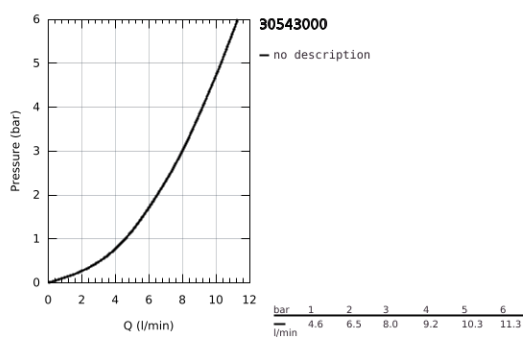

30 543 000 BAULOOP MITIGEUR MONOCOMMANDE EVIER

DESCRIPTION DU PRODUIT

- Colour: Chromé
- Bec haut
- Monotrou sur plage
- GROHE Finition Longue Durée
- GROHE Long-Life cartouche en céramique 28 mm
- Conduit d'eau interne sans plomb ni nickel
- Douchette extractible
- Limiteur de débit ajustable
- Bec tube pivotant
- Zone de rotation à 360°
- Protégé contre les retours d'eau
- Flexibles de raccordement souples 3/8"
- Set de fixation métal
- Débit maximum : 8 l/min à 3 bars

30 543 000 BAULOOK MITIGEUR MONOCOMMANDE EVIER

PIÈCES DÉTACHÉES, juin 2021 – now

- 1: Cartouche (Référence 46963000)
- 2: douche extractible (Référence 48621000)
- 2.1: Clapet anti-retours (Référence 08565000)
- 2.2: mousseur (Référence 48624000)
- 3: Plaque de renfort (Référence 05334000)
- 4: Kit de fixation
(Référence 48384000)
- 5: Flexible de douche (Référence 48293000)