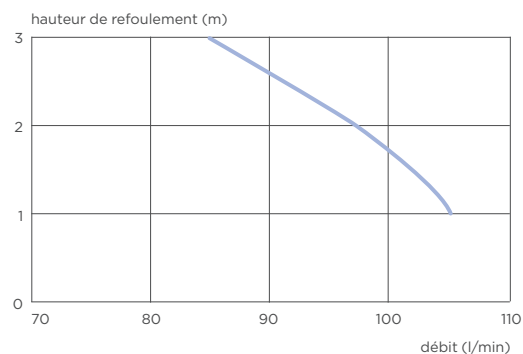

COURBE DE POMPE

ORIGINE
FRANCE®
GARANTIE

BVCert. 6045364