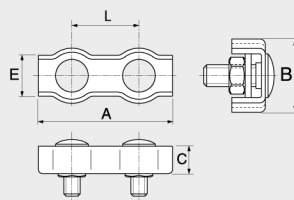

Inox A4

64 908

SERRE CABLE PLAT DOUBLE

DUPLEX WIRE ROPE CLIP

FLACHES DOPPELGUSSEISEN

GRAMPA PARA CABLES DOBLE LLANO

Câble	Code	A	B	C	E	L	Cond.	Sur-cond.	kg/100
2	649082	30	12	4	6,5	16	10	380	0,900
3	649083	36	14	7	8,9	18	10	380	1,200
4	649084	40	18	7	11,5	20	10	380	2,100
5	649085	50	20	8	13,5	25	5	500	2,900
6	649086	60	24	9	16,5	31	5	190	5,400
8	649088	72	30	13	22	37	5	90	9,600
10	6490810	84	35	15	26	43	5	40	18,500