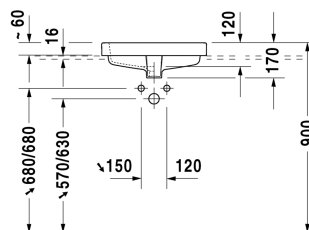

Vero Vasque à encastrer # 0315500000

| < 500 mm > |

Vasque à encastrer	Dimension	Poids	Référence
à encastrer par le dessus, avec trop-plein, avec plage de robinetterie, 500 mm			
Finitions			
00 Blanc			
Variante			
●	500 x 465 mm	12,700 kg	0315500000
Avec le traitement de surface WonderGliss, les céramiques sanitaires restent propres et belles pendant longtemps. Lorsque vous commandez WonderGliss, merci d'ajouter un "1" en onzième position de la référence.			
Produits assortis			
Meuble sous lavabo suspendu 1 casier coulissant, plan de toilette avec 1 découpe, pour 1 vasque à encastrer au centre, 800 x 550 mm	800 x 550 mm		KT6794

Nos croquis indiquent toutes les dimensions nécessaires, en tenant compte des tolérances standard. Ces dimensions sont indicatives. Les dimensions exactes ne peuvent être prises que sur le produit fini.