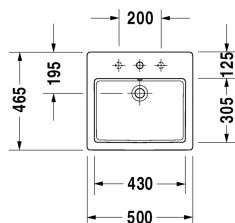

Vero Vasque à encastrer # 0315500000

| < 500 mm > |

Vasque à encastrer	Dimension	Poids	Référence
à encastrer par le dessus, avec trop-plein, avec plage de robinetterie, 500 mm			
Finitions			
00 Blanc			
Variante			
●	500 x 465 mm	12,700 kg	0315500000
Avec le traitement de surface WonderGliss, les céramiques sanitaires restent propres et belles pendant longtemps. Lorsque vous commandez WonderGliss, merci d'ajouter un "1" en onzième position de la référence.			
Produits assortis			
Meuble sous lavabo suspendu 1 casier coulissant, plan de toilette avec 1 découpe, pour 1 vasque à encastrer au centre, 800 x 550 mm	800 x 550 mm		KT6794

Nos croquis indiquent toutes les dimensions nécessaires, en tenant compte des tolérances standard. Ces dimensions sont indicatives. Les dimensions exactes ne peuvent être prises que sur le produit fini.