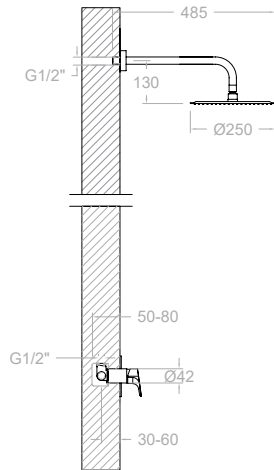

K2118012

21D302877
211801S-BHRM250

K2118012NM

21D303702
211801SNM-BHRM250NM

K2118012NC

21D303710
211801SNC-BHRM250NC

K2118012OC

21D303706
211801SOC-BHRM250OC

Ensemble mitigeur de douche encastré avec bras mural et douche de tête métallique Ø 250 mm.

Cartouche: 35100 (6689-2)