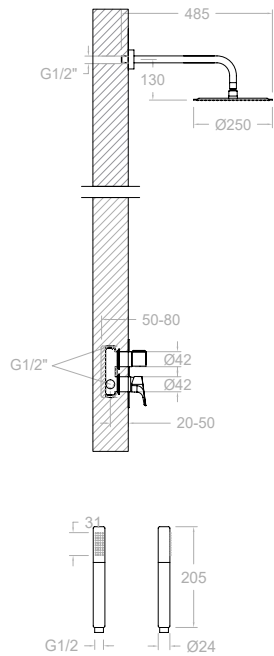

Urban Chic

Collection

Caractéristiques Techniques

- Cartouche céramique Ø25 / Ø 35 mm.
- Cartouche thermostatique avec Système Hot Block de sécurité avec anti-brûlures et un Système Termostop de blocage de température à 38°C.
- Débit à 3 bar : Lavabo et Évier (de 9 l/min). Bidet (6 l/min). Douche (12 l/min). Bain Douche (20 l/min).
- Niveau acoustique à 3 bar : 20 dB.
- Laiton Chromé : 15 microns d'épaisseur de nickel, 0,3 microns en chrome.
- Prestations de confort à un niveau de fidélité, de sensibilité et de constance dans la sélection de la température.
- Résiste aux pressions statiques = bar et aux coups de bélier de 25 bar.
- Température d'eau recommandée: 55°C. Température maximale d'usage 65°C maximum 1h à 90°C.
- Pression d'usage entre 1-5 bar. Recommandée 3 bar.
- Garantie 5 ans (robinetterie) et 3 ans (accessoires).
- Résistant aux chocs thermiques et agents chimiques anti-légionellose.
- Système breveté de contrôle de l'écoulement de l'eau.

21D303706
211801SOC-BHRM250OC

Ensemble mitigeur de douche encastré avec bras mural et douche de tête métallique Ø 250 mm.

Cartouche: 35100 (6689-2)

K2115021

21D302879
211502S-BHRM250+3713M+3796+2472C

K2115021NM

21C303703
211502SNM-BHRM250NM+4716MRNM+4798NM+2475CNM

K2115021NC

21C303711
211502SNC-BHRM250NC+4716MRNC+4798NC+2475CNC

K2115021OC

21C303707
211502SOC-BHRM250OC+4716MROC+4798OC+2475COC

Ensemble mitigeur de douche encastré avec coude support sortie d'eau, flexible, douchette métallique, bras et douche de tête inox. Ø 250 mm.