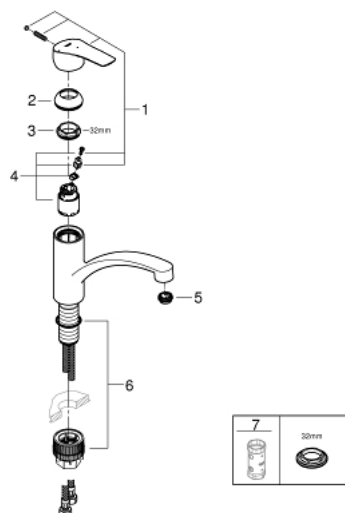

### DESCRIPTION DU PRODUIT

- **Bec bas**
- Monotrou sur plage
- **GROHE Zero conduit d'eau isolé sans plomb ni nickel**
- 
- **GROHE SilkMove** Cartouche en céramique 35 mm **C3** avec butée éco 1/2 débit et ouverture da
- **GROHE StarLight** Chrome éclatant et durable
- Bec moulé pivotant
- Zone de rotation 140°
- Mousseur avec fente, pour un remplacement sans outil
- Flexibles de raccordement souples 3/8"
- **GROHE QuickFix** installation rapide

### PIÈCES DÉTACHÉES

- 1: levier (N ° de commande 48540000)
- 2: Capuchon de recouvrement (N ° de commande 46492000)
- 3: anneau fileté (N ° de commande 46815000)
- 4: Cartouche (N ° de commande 46589000)
- 5: brise-jet (N ° de commande 48356000)
- 6: **Kit de fixation** (N ° de commande 48477000)
- 7: Clé (N ° de commande 19332000)\*