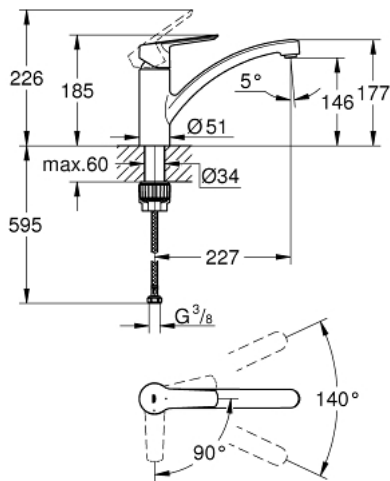

### DESCRIPTION DU PRODUIT

- **Bec bas**
- Monotrou sur plage
- **GROHE Zero conduit d'eau isolé sans plomb ni nickel**
- 
- **GROHE SilkMove** Cartouche en céramique 35 mm **C3** avec butée éco 1/2 débit et ouverture da
- **GROHE StarLight** Chrome éclatant et durable
- Bec moulé pivotant
- Zone de rotation 140°
- Mousseur avec fente, pour un remplacement sans outil
- Flexibles de raccordement souples 3/8"
- **GROHE QuickFix** installation rapide

### PIÈCES DÉTACHÉES

- 1: levier (N ° de commande 48540000)
- 2: Capuchon de recouvrement (N ° de commande 46492000)
- 3: anneau fileté (N ° de commande 46815000)
- 4: Cartouche (N ° de commande 46589000)
- 5: brise-jet (N ° de commande 48356000)
- 6: **Kit de fixation** (N ° de commande 48477000)
- 7: Clé (N ° de commande 19332000)\*