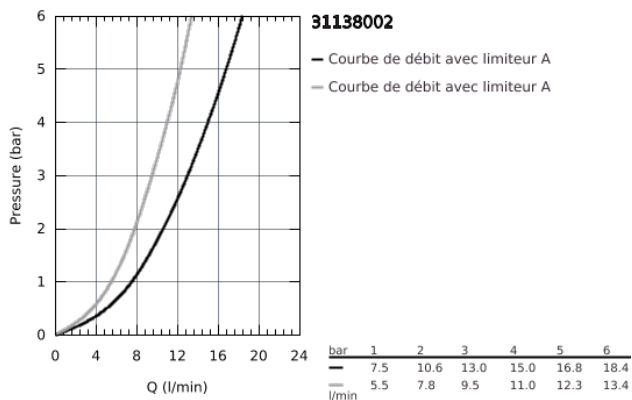

### DESCRIPTION DU PRODUIT

- **Bec bas**
- Monotrou sur plage
- **GROHE Zero conduit d'eau isolé sans plomb ni nickel**
- 
- **GROHE SilkMove** Cartouche en céramique 35 mm **C3** avec butée éco 1/2 débit et ouverture da
- **GROHE StarLight** Chrome éclatant et durable
- Bec moulé pivotant
- Zone de rotation 140°
- Mousseur avec fente, pour un remplacement sans outil
- Flexibles de raccordement souples 3/8"
- **GROHE QuickFix** installation rapide