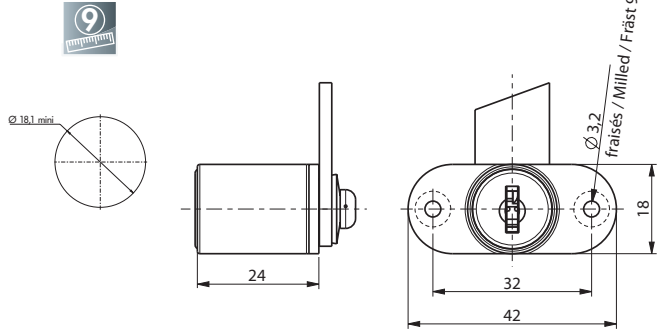

25200

Notes

REF	E	Course	Sens	Sortie de clé	Type de clé	PG possible	Fixation serrure	Type came	Fixation came
25200-06	24	1/4T	D	2	RE	OUI	Vis	4929	Vis

Informations

Toutes les serrures sont livrées sans came, sans vis de fixation, 1 vis rondelle pour fixation de came et 2 clés.

Version 25200-05/R et 06/R = barillet interchangeable par clé d'extraction.

ACCESSOIRE : collerette de finition sur demande voir page 134.

Numéro de clé à préciser : varié, s'ouvrant, imposé ou varié sur passe général (par défaut les serrures sont fournies en combinaisons variées).