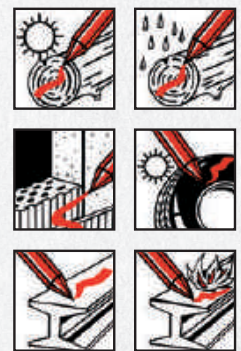

120 mm / Ø 12

Code | 4084900 |

4870001	550786	☐ white
4870007	550755	☐ yellow
4870017	550748	☐ red
4870051	550731	☐ blue
4870067	550762	☐ green
4870099	550779	☐ black
4766120	630037	Ø 11-12 mm