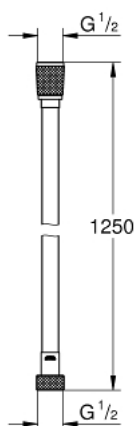

Pure Freude
an Wasser

26 335 001 SILVERFLEX LONG-LIFE FLEXIBLE

DESCRIPTION DU PRODUIT

- Colour: Chromé
- 1250 mm
- Surface lisse pour un nettoyage facile
- Système anti-torsion
- GROHE Long-Life haute résistance
- Résistance à la pression : jusqu'à 12 bars
- Résistance à la traction jusqu'à 500N
- Résistance à la chaleur jusqu'à 75°C
- Anti-plieres résistant aux pliures
- Connexion universelle G 1/2" x 1/2"
- GROHE ProGrip avec surface moletée
- GROHE Brillance Longue Durée : Brillance éclatante année après année