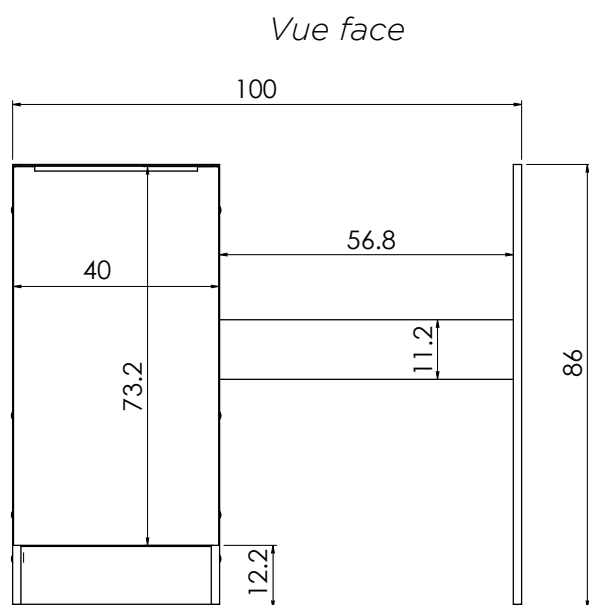

Meuble bas CLASSIK 100 cm 1 porte

MEUBLES

Meuble bas CLASSIK 100 cm 1 porte L.100 x l.59 x H.86 cm

- . Corps, portes et façades en panneau mélaminé 16 mm
- . Étagère à l'intérieur du caisson
- . Poignées en aluminium brossé
- . Caisson et porte réversible
- . Avec fileur selon la configuration du réfrigérateur (48cm)
- . Charnière clipsable avec amortisseur frein de course
- . Pieds à vérins réglables en hauteur de 0 à 15 mm
- . Vide sanitaire réglable

POIGNÉE EN ALUMINIUM
BROSSÉ

NETTOYAGE FACILE

CONTACT ALIMENTAIRE

COMPATIBLE RÉFRIGÉRATEUR
48 CM

Meuble bas CLASSIK 100 cm 1 porte

SCHÉMA TECHNIQUE :

RÉFÉRENCE	DÉSIGNATION	COLORIS	DIMENSIONS L x P x H / cm	DIMENSIONS CAISSON L x P x H / cm	POIDS NET (KG)	PACKAGING	DÉLAI INDICATIF
ABCE100D05	Meuble bas CLASSIK 100 cm 1 porte avec niche pour réfrigérateur 48 et 55 cm	Blanc	100 x 59 x 86	40 x 59 x 86	27	Carton (30pcs/pal.)	1 à 2 semaines

Meuble bas CLASSIK 120 cm 1 porte

MEUBLES

Meuble bas CLASSIK 120 cm 1 porte L.120 x l.159 x H.86 cm

- . Corps, portes et façades en panneau mélaminé 16 mm
- . Étagère à l'intérieur du caisson
- . Poignées en aluminium brossé
- . Caisson et porte réversible
- . Avec fileur selon la configuration du réfrigérateur (48cm)
- . Charnière clipsable avec amortisseur frein de course
- . Pieds à vérins réglables en hauteur de 0 à 15 mm
- . Vide sanitaire réglable