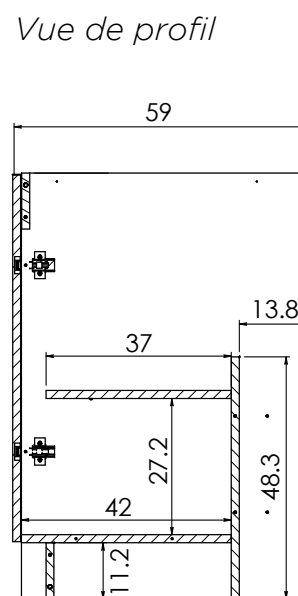

Meuble bas CLASSIK 100 cm 1 porte

MEUBLES

Meuble bas CLASSIK 100 cm 1 porte L.100 x l.59 x H.86 cm

- . Corps, portes et façades en panneau mélaminé 16 mm
- . Étagère à l'intérieur du caisson
- . Poignées en aluminium brossé
- . Caisson et porte réversible
- . Avec fileur selon la configuration du réfrigérateur (48cm)
- . Charnière clipsable avec amortisseur frein de course
- . Pieds à vérins réglables en hauteur de 0 à 15 mm
- . Vide sanitaire réglable

POIGNÉE EN ALUMINIUM
BROSSÉ

NETTOYAGE FACILE

CONTACT ALIMENTAIRE

COMPATIBLE RÉFRIGÉRATEUR
48 CM

Meuble bas CLASSIK 100 cm 1 porte

SCHÉMA TECHNIQUE :

RÉFÉRENCE	DÉSIGNATION	COLORIS	DIMENSIONS L x P x H / cm	DIMENSIONS CAISSON L x P x H / cm	POIDS NET (KG)	PACKAGING	DÉLAI INDICATIF
ABCE100D05	Meuble bas CLASSIK 100 cm 1 porte avec niche pour réfrigérateur 48 et 55 cm	Blanc	100 x 59 x 86	40 x 59 x 86	27	Carton (30pcs/pal.)	1 à 2 semaines

Meuble bas CLASSIK 120 cm 1 porte

MEUBLES

Meuble bas CLASSIK 120 cm 1 porte L.120 x l.159 x H.86 cm

- . Corps, portes et façades en panneau mélaminé 16 mm
- . Étagère à l'intérieur du caisson
- . Poignées en aluminium brossé
- . Caisson et porte réversible
- . Avec fileur selon la configuration du réfrigérateur (48cm)
- . Charnière clipsable avec amortisseur frein de course
- . Pieds à vérins réglables en hauteur de 0 à 15 mm
- . Vide sanitaire réglable