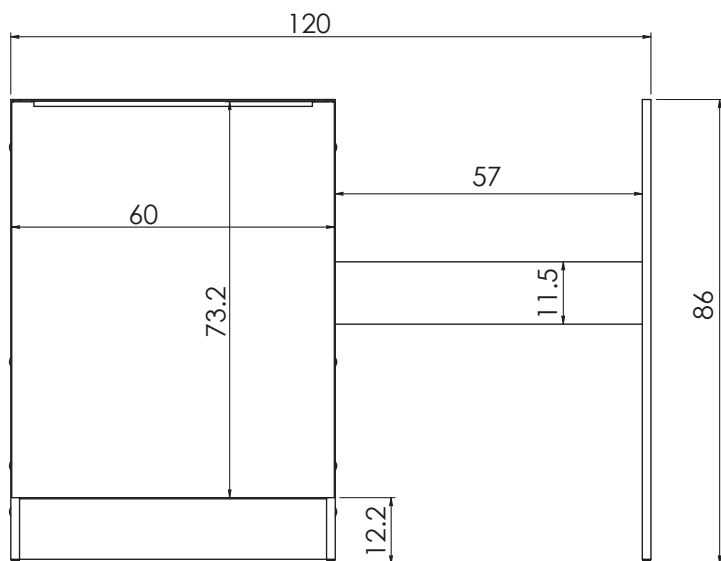

POIGNÉE EN ALUMINIUM
BROSSÉ

NETTOYAGE FACILE

CONTACT ALIMENTAIRE

COMPATIBLE RÉFRIGÉRATEUR
48 CM

Meuble bas CLASSIK 120 cm 1 porte

SCHÉMA TECHNIQUE :

Vue face

Vue de profil

RÉFÉRENCES	DÉSIGNATIONS	COLORIS	DIMENSIONS L x P x H / cm	DIMENSIONS CAISSON L x P x H / cm	POIDS NET (KG)	PACKAGING	DÉLAI INDICATIF
ABCE120D05	Meuble bas CLASSIK 120 cm 1 porte avec niche pour réfrigérateur 48 et 55 cm	Blanc	120 x 59 x 86	60 x 59 x 86	31.90	Carton (30pcs/pal.)	1 à 2 semaines