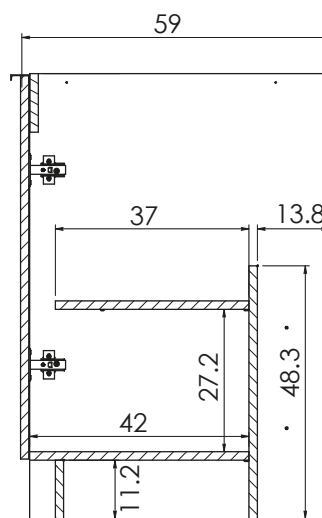

Meuble bas CLASSIK 120 cm 1 porte

MEUBLES

Meuble bas CLASSIK 120 cm 1 porte L.120 x l.159 x H.86 cm

- . Corps, portes et façades en panneau mélaminé 16 mm
- . Étagère à l'intérieur du caisson
- . Poignées en aluminium brossé
- . Caisson et porte réversible
- . Avec fileur selon la configuration du réfrigérateur (48cm)
- . Charnière clipsable avec amortisseur frein de course
- . Pieds à vérins réglables en hauteur de 0 à 15 mm
- . Vide sanitaire réglable

POIGNÉE EN ALUMINIUM
BROSSÉ

NETTOYAGE FACILE

CONTACT ALIMENTAIRE

COMPATIBLE RÉFRIGÉRATEUR
48 CM

Meuble bas CLASSIK 120 cm 1 porte

SCHÉMA TECHNIQUE :

Vue face

Vue de profil

RÉFÉRENCES	DÉSIGNATIONS	COLORIS	DIMENSIONS L x P x H / cm	DIMENSIONS CAISSON L x P x H / cm	POIDS NET (KG)	PACKAGING	DÉLAI INDICATIF
ABCE120D05	Meuble bas CLASSIK 120 cm 1 porte avec niche pour réfrigérateur 48 et 55 cm	Blanc	120 x 59 x 86	60 x 59 x 86	31.90	Carton (30pcs/pal.)	1 à 2 semaines