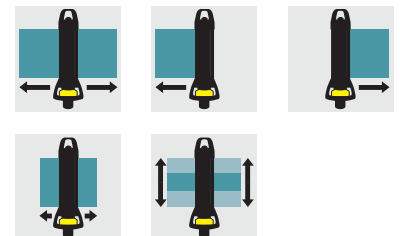

## Arroseur oscillant OS 5.320 SV

Idéal pour un arrosage précis des surfaces rectangulaires < 320 m<sup>2</sup>. Exclusivité Kärcher : l'arroseur OS 5320 SV est équipé d'une protection contre les éclaboussures idéale pour un réglage précis et confortable de l'arrosage

**1** Ajustement du débit d'eau (0-max)

**3** Largeur du jet réglable

- Pour un arrosage sur demande

**2** Surface d'arrosage maximum de 320 m<sup>2</sup>

**4** Protection contre les éclaboussures

- Alignement aisé

## Arroseur oscillant OS 5.320 SV

- Protection anti-éclaboussures pour un réglage confortable de l'arroseur sans se mouiller
- Réglage en continu du débit d'eau (0 - max.)
- Deux pics pour une fixation au sol
- Crochet de suspension pour fixation au mur pour un rangement prenant peu de place
- Protection de la boîte de vitesse contre la saleté pour une longue durée de vie
- Surface d'arrosage max. (4 bars): 320 m
- Réglage en continu de la portée d'arrosage jusqu'à 60 % avec réduction