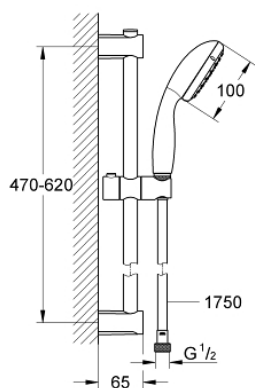

### DESCRIPTION DU PRODUIT

- Composé de :
- Douchette Vitalio Start 100 2 jets (27 946)
- Barre de douche Vitalio Universal 600 mm (27 724 000)
- Flexible douche Vitalioflex Trend 1750 mm (28 742)
- **GROHE EcoJoy** Limiteur de débit 5.7 l/min
- **GROHE DreamSpray** jet parfaitement uniforme
- **GROHE StarLight** Chrome éclatant et durable
- **GROHE QuickFix** : Fixation supérieure réglable en hauteur pour ajustement sur des trous existants
- Procédé anti-calcaire **SpeedClean**
- Inner WaterGuide, longévité maximale
- ShockProof anneau en silicone

### PIÈCES DÉTACHÉES

1: Embout de barre (N ° de commande 48095000)

2: Curseur (N ° de commande 12140000)

3: Embout de barre (N ° de commande 48097000)

4: Filtre (N ° de commande 0700200M)

5: Câle d'épaisseur (N ° de commande 48051000)\*