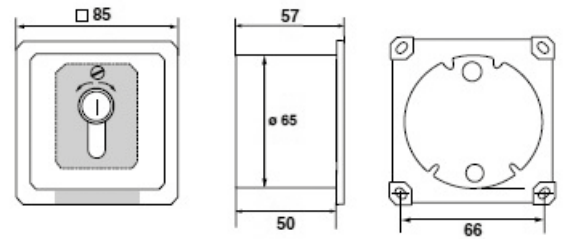

## Série ES / ES-series

- Boîtier résistant en aluminium, barillet européen avec 3 clés
- Design actuel
- Contact multifonctions
- Design offrant un espace important pour le câblage
- Classe de protection : IP54
- Sécurité mécanique antivandalisme
- robust metal housing
- timeless design
- multifunctional insert
- large design with plenty of room for wiring
- protection class IP54
- anti-burglar by mechanical security system

**ES-APZ/EPZ 1-2T(R)/2** Modèle en applique ou encastrable 2 sens à impulsion ou fixe /  
multifunctional Surface mount key switch

**Art. / Ref.:** 026.1301.10  
Avec barillet / with cylinder