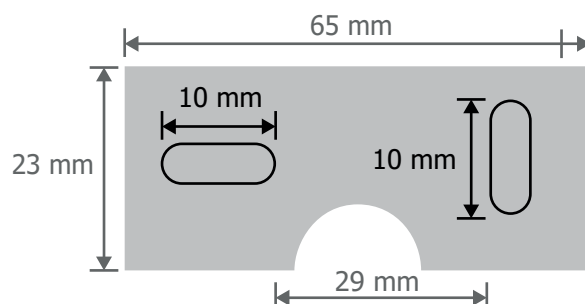

Dimmable : Non

Température couleur : 3000K

Dimensions (H x l x P) : 52 x 170 x 113 mm

Emballage : Boite

EAN : 3701124400482

Paramètres Optiques

Efficacité Lumineuse : > 90%

Index Rendu Couleur (IRC) : > 80

-15 °C- +45 °C/10%-70%

Facteur de puissance : 0,5

Allumage : Immédiat

Matériaux utilisés : Aluminium + PMMA

Nombre de cycles ON/OFF > 100 000

Durée de vie théorique de la LED : 30,000 Heures

Indice de protection IP : IP20

Poids Net : 0.480 Kg

Dimensions

Patte de fixation

Les normes internationales fixent la tolérance du flux lumineux et de la charge associée à ± 10 %. La température des couleurs est soumise à une tolérance pouvant aller jusqu'à +/-150° Kelvin par rapport à la valeur nominale