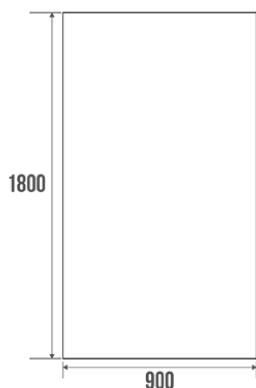

Fiche technique

Informations

Désignation	Rideaux de douche 1800 x 900 mm, PVC
Référence	804090

Description

Rideau de douche Hauteur 1800 mm - Largeur 900 mm, oeillets laiton blanc, ourlet plombé.
Livré avec 6 anneaux plastique blanc.

Parfaitement adapté pour l'usage en Collectivités.

Caractéristiques techniques

Matière	PVC
Couleur	Blanc
Dimensions	1800 x 900 mm
Poids brut	0.330 kg
Conditionnement	Sachet plastique neutre
Garantie	1 an
Gencod	3563398040906
Code douanier	3922900000
Notice	Aucune notice disponible
Pièces détachées	Réf. 804022 : Anneaux plastique blanc renforcé. Livré en sachet de 12.

Fiche technique

Informations

Désignation	Rideaux de douche 2000 x 1500 mm, PVC, Bas coupé
Référence	804152

Description

Rideau de douche Hauteur 2000 mm - Largeur 1500 mm, oeillets laiton blanc, bas coupé.
Livré avec 10 anneaux plastique blanc.

Fiche technique

Informations

Désignation	ECO - Rideaux de douche
Référence	803182

Description

Rideau PVC blanc lisse Hauteur 2000 mm - Largeur 1800 mm. Oeillets métalliques en laiton, bas coupé.
Livré avec 12 anneaux plastique blanc.