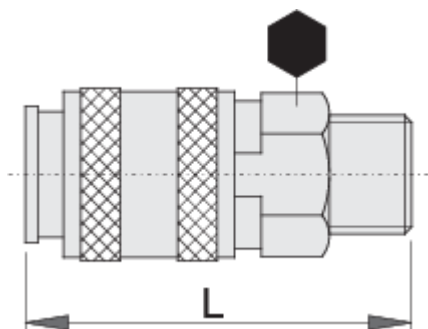

Raccord rapide fileté

1506KZ7

Profils

[./fr/support/warranty.](https://www.uniortools.com/fr/support/warranty)

Description produit

- Enveloppe métallique
- Filetage mâle

617793

R1/4"

20

58

98

617794

R3/8"

20

54

101