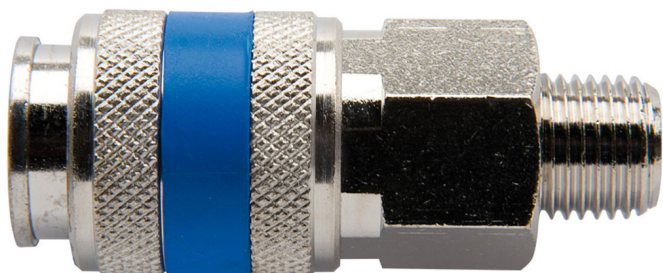

Raccord rapide fileté

1506KZ7

Profils

[./fr/support/warranty.](https://www.uniortools.com/fr/support/warranty)

Description produit

- Enveloppe métallique
- Filetage mâle

617793

R1/4"

20

58

98

617794

R3/8"

20

54

101