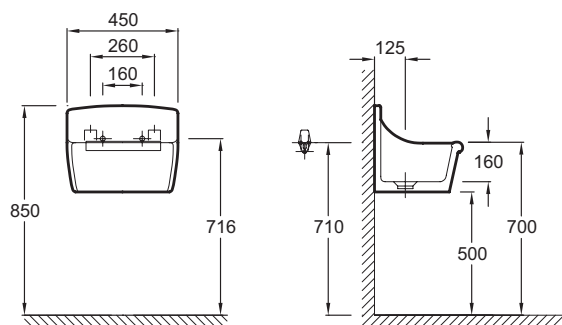

Collection : NORMA

Couleur* :

00 - Blanc

Principaux atouts :

Caractéristiques techniques

- DIMENSIONS : 45 x 35 cm
- MATÉRIAU : Céramique
- Version non percée
- POIDS : 14,2 kg
- FIXATIONS : Attaches fonte en option E4598

Dessin technique

Descriptif CCTP : Vidoir mural. E1898. Collection : NORMA. DIMENSIONS : 45 x 35 cm. POIDS : 14,2 kg. MATÉRIAU : Céramique. FIXATIONS : Attaches fonte en option E4598. Version non percée.

Collection : NORMA

Couleur* :

00 - Blanc

Principaux atouts :

Caractéristiques techniques

- DIMENSIONS : 45 x 35 cm
- MATÉRIAU : Céramique
- Percé pour grille porte-seau (réf. E5597 non livrée)
- POIDS : 14,2 kg
- FIXATIONS : Attaches fonte en option E4598

Descriptif CCTP : Vidoir mural. E1899. Collection : NORMA. DIMENSIONS : 45 x 35 cm. POIDS : 14,2 kg. MATÉRIAU : Céramique. FIXATIONS : Attaches fonte en option E4598. Percé pour grille porte-seau (réf. E5597 non livrée).