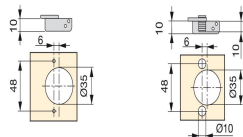

**Charnière coudée pour montage en applique sur panneau mitoyen C91E Nickelé**

1006107

$$B = 5 + D - S$$

**Informations sur le produit**

|             |          |
|-------------|----------|
| SKU         | 1006107  |
| Matériels   | Acier    |
| Finition    | Nickelé  |
| Description | À visser |