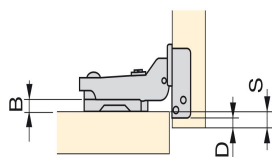

**Charnière coudée pour montage en applique sur panneau mitoyen C91E Nickelé**

1006107

$$B = 5 + D - S$$

**Informations sur le produit**

|             |          |
|-------------|----------|
| SKU         | 1006107  |
| Matériels   | Acier    |
| Finition    | Nickelé  |
| Description | À visser |