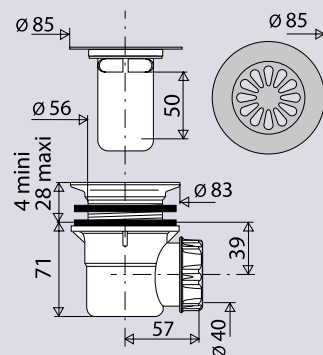

BONDE DOUCHE POUR RECEVEUR Ø 60

575200 sortie horizontale

CARACTERISTIQUES

- → Grille inox Ø 85 mm
- → Tasse amovible sans outils
- → Sortie horizontale Ø 40 mm à visser ou à coller

PERFORMANCES

Encombrement sous receveur : **71 mm**
Serrage maxi : **4 à 28 mm**
Garde d'eau **50 mm**
Débit : **24l/mn**

CONDITIONNEMENT

Packaging : **sachet**
Dimensions (mm) : **200 x 270**
Parcel unit : **x 1**

REFERENCE PRODUIT

575200 000 00

SPECIFICATIONS

AVANTAGES

Technologie Cleany Quick
tasse nettoiyable sans
outils et accès direct à la
canalisation.

EAN CODE

3364541010322

tasse nettoiyable
sans outils