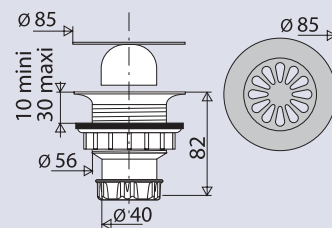

BONDE DOUCHE POUR RECEVEUR Ø 60

575200 sortie horizontale

CARACTERISTIQUES

- Grille inox Ø 85 mm
- Tasse amovible sans outils
- Sortie horizontale Ø 40 mm à visser ou à coller

PERFORMANCES

Encombrement sous receveur : **71 mm**
Serrage maxi : **4 à 28 mm**
Garde d'eau **50 mm**
Débit : **24l/mn**

575100 sortie verticale

CARACTERISTIQUES

- Grille plate inox Ø 85 mm, à cloche
- Sortie verticale Ø 40 mm à visser ou à coller

PERFORMANCES

Encombrement :
Serrage maxi : **10 à 30 mm**
Débit : **18l/mn**

CONDITIONNEMENT

Packaging : **sachet**
Dimensions (mm) : **200 x 270**
Parcel unit : **x 1**

REFERENCE PRODUIT

575100 000 00

SPECIFICATIONS

AVANTAGES

Entretien facile : accès direct au siphon et à la canalisation sans outils

EAN CODE

3364549000059

grille inox
Ø85 mm

sortie verticale
Ø 40 écrou
full-grip

Tous nos produits sur
www.valentin.fr

Valentin