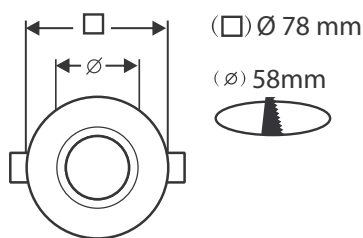

Fixation plafond : Ailettes sur ressorts

Fixation ampoule : Cerclage à clipser

Emballage : Boite

EAN : 3760173772087

Paramètres

Matériaux utilisés : Aluminium

Indice de protection IP : IP20

Poids Net : 0,040 Kg

Fixation plafond : Ailettes sur ressorts

Fixation ampoule : Cerclage à clipser

Emballage : Boite

EAN : 3701124425546

Paramètres

Matériaux utilisés : Aluminium

Indice de protection IP : IP20

Poids Net : 0,047 Kg