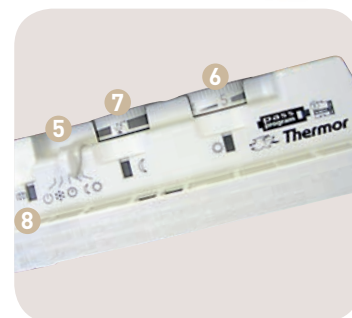

Boîtier de commandes

1. 5 Curseur à 5 positions : Arrêt, Hors Gel, Program, Éco et Confort
2. 6 Molette de réglage de la consigne Confort graduée de 2 à 8
3. 7 Molette de réglage de la consigne Éco avec abaissement par rapport à la consigne Confort
4. 8 Témoin de chauffe