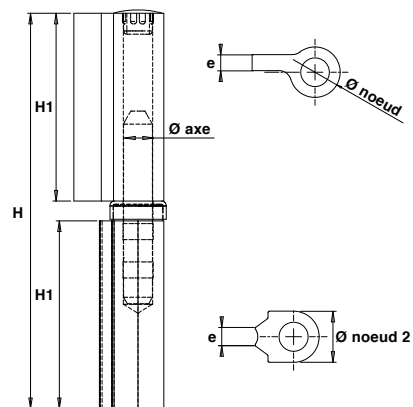

Paumelles Mixte SOUDAN®

MS.. Paumelle Mixte SOUDAN® - Bague Laiton

Code		Dim.	H	H1	Ø noeud	Ø noeud 2	Ø axe	Cat.
MS080ABLA	BRUT	80	80	39	13	16	7	2
MS120ABLA	BRUT	120	120	58,5	16	20	9	2
MS135ABLA	BRUT	135	135	66	16	20	9	2
MS140ABLA	BRUT	140	140	67,8	19	25	11	2