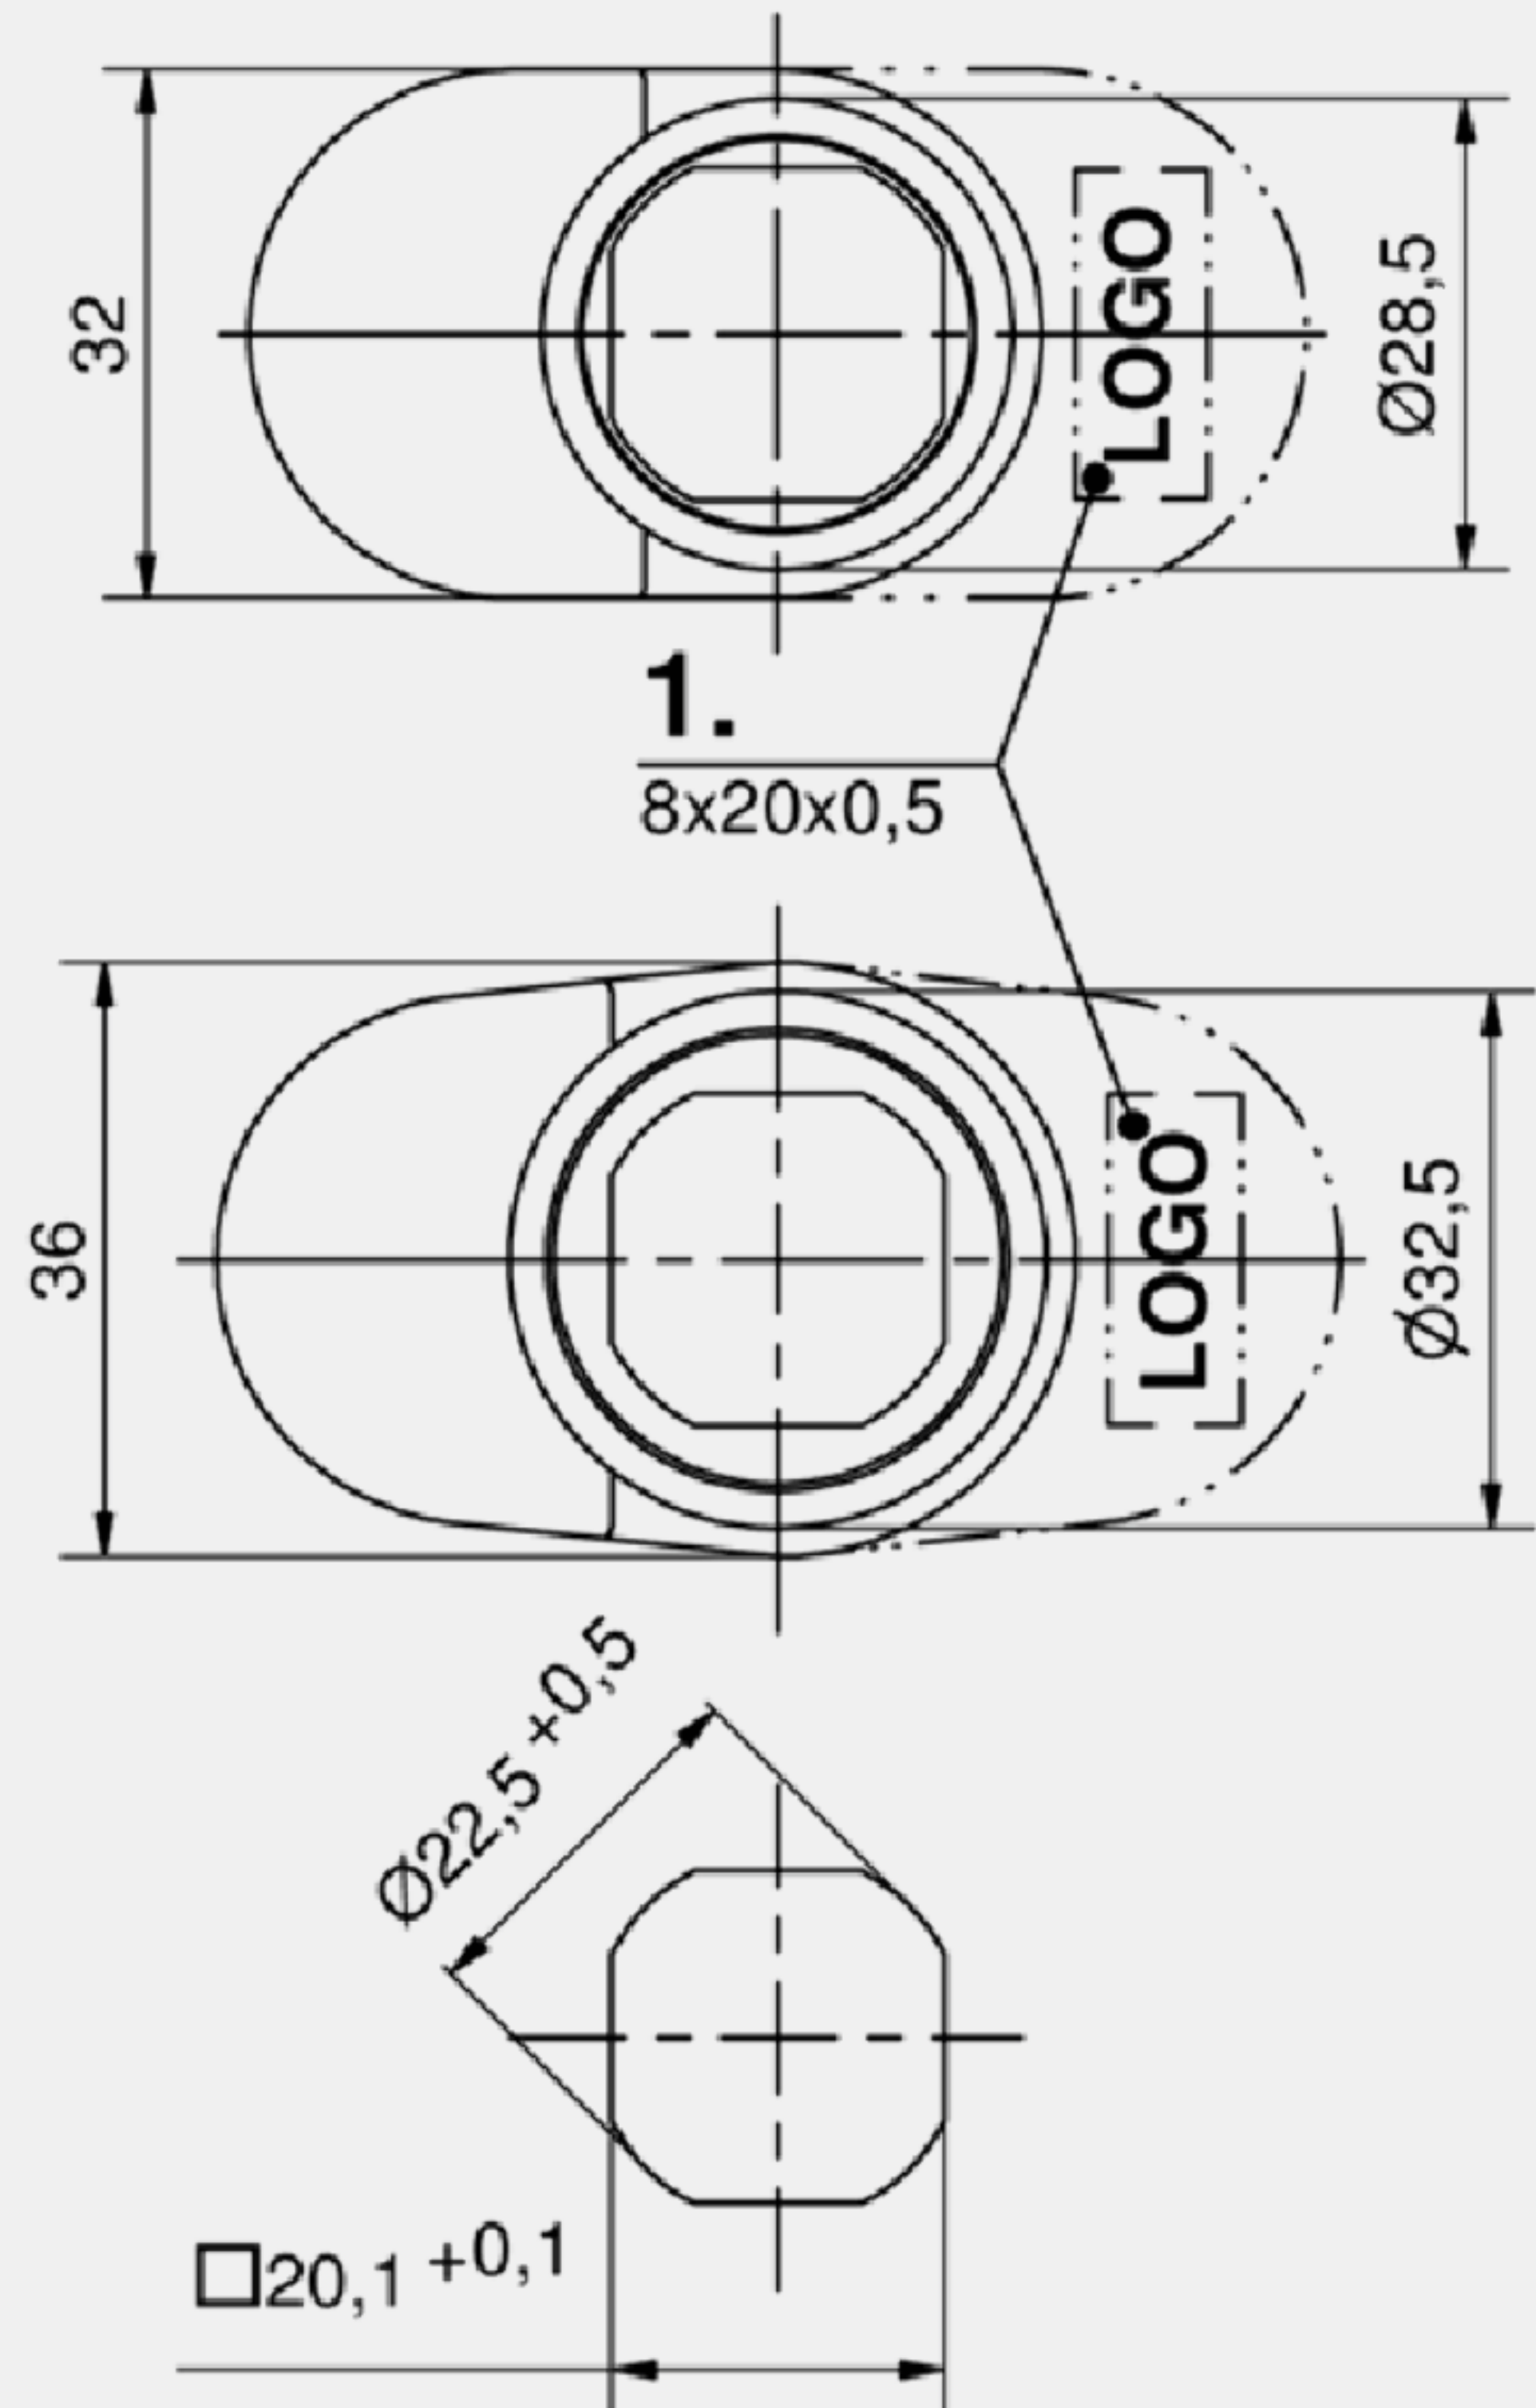

### Avantages

- Avec colerette  $\varnothing 28$  mm, pour les produits 1-083, 1-095, 1-100, 1-120, 1-121, 1-210, 7-080 et 7-082.
- Avec colerette  $\varnothing 30 / 32$  mm pour les produits 1-077, 1-081, 1-085, 1-086, 1-092, 1-100, 1-110, 1-120, 1-200, 7-080.01 et 7-084.

### Matière

- **Crochet de tirage:** PA, noir

### Remarques

1. zone pour le nom ou le logo de l'entreprise  
Avec logo sur demande.
- En utilisant une poignée de tirage, la dimension H diminue de 2 mm.

### Accessoires Quart de tour

	Référence	Nom	Logement pour étiquette	Unité de livraison
a)	81-7-9021	Crochet de tirage de $\varnothing 28$	Non	10 pcs.
a)	81-7-9022	Crochet de tirage de $\varnothing 28$	Oui	10 pcs.
b)	81-7-9026	Crochet de tirage de $\varnothing 32$	Non	10 pcs.
b)	81-7-9027	Crochet de tirage de $\varnothing 32$	Oui	10 pcs.