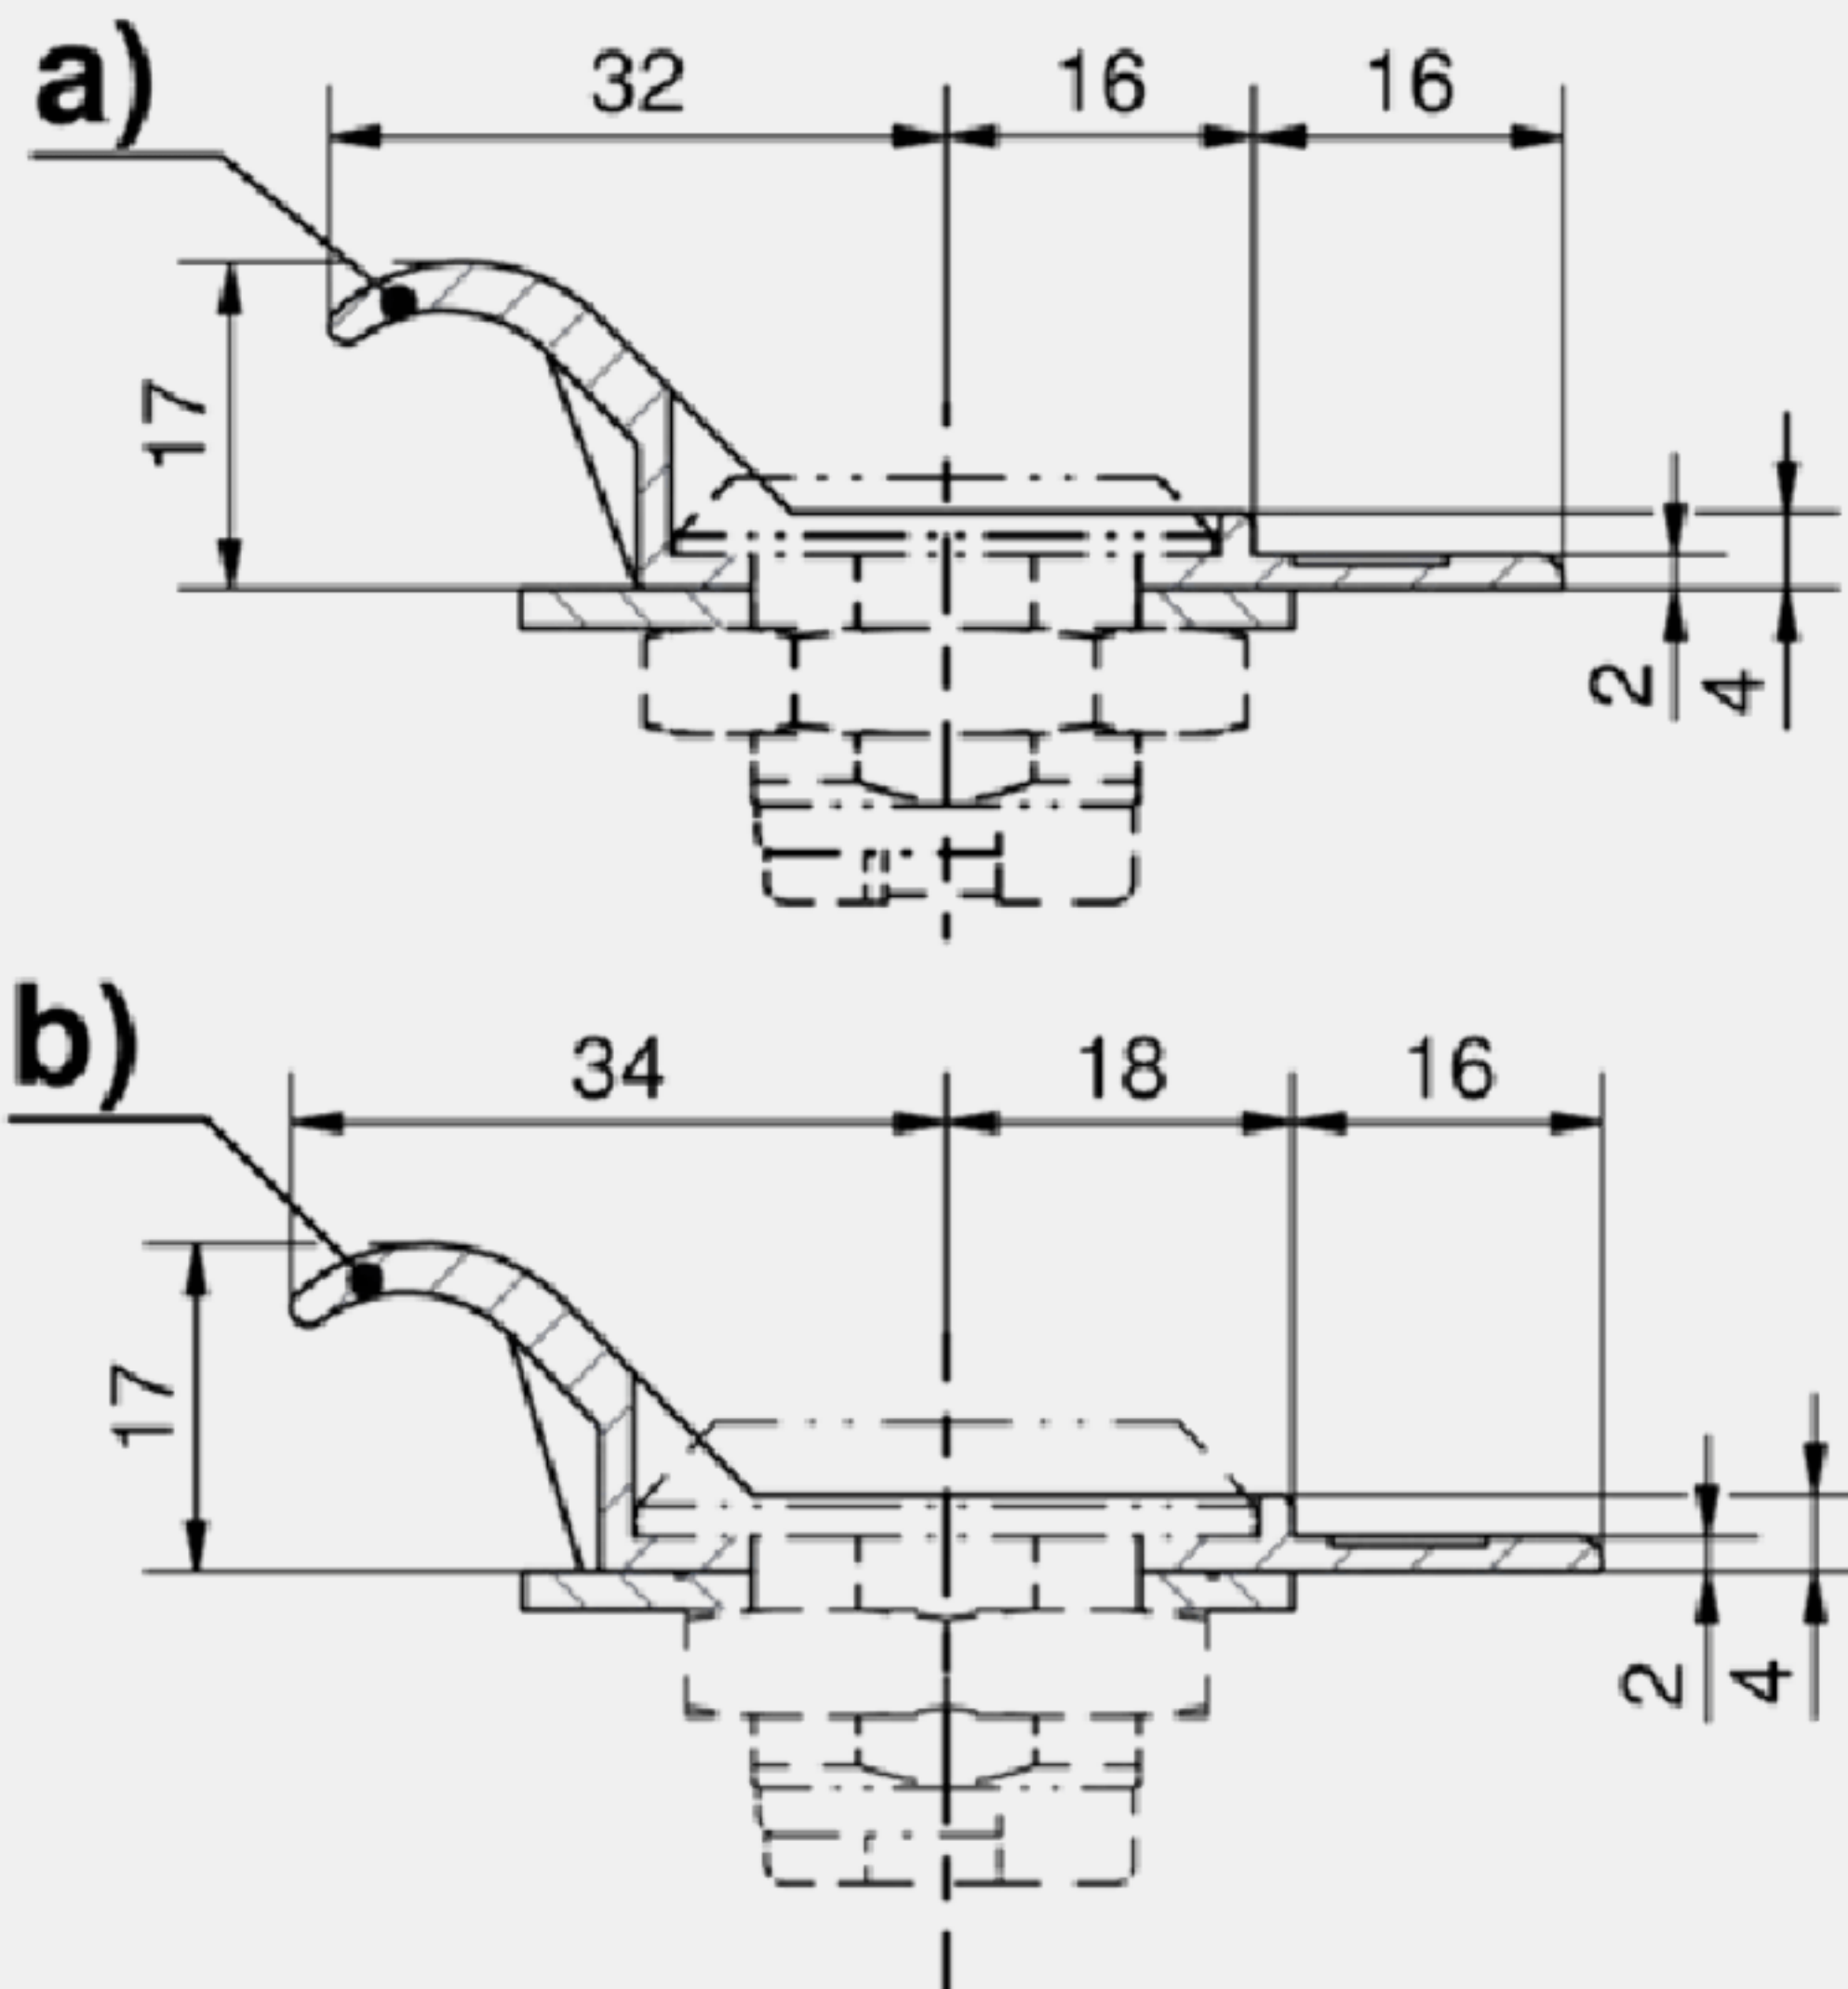

### Avantages

- Avec colerette  $\varnothing 28$  mm, pour les produits 1-083, 1-095, 1-100, 1-120, 1-121, 1-210, 7-080 et 7-082.
- Avec colerette  $\varnothing 30 / 32$  mm pour les produits 1-077, 1-081, 1-085, 1-086, 1-092, 1-100, 1-110, 1-120, 1-200, 7-080.01 et 7-084.

### Matière

- **Crochet de tirage:** PA, noir

### Remarques

1. zone pour le nom ou le logo de l'entreprise  
Avec logo sur demande.
- En utilisant une poignée de tirage, la dimension H diminue de 2 mm.

### Accessoires Quart de tour

	Référence	Nom	Logement pour étiquette	Unité de livraison
a)	81-7-9021	Crochet de tirage de $\varnothing 28$	Non	10 pcs.
a)	81-7-9022	Crochet de tirage de $\varnothing 28$	Oui	10 pcs.
b)	81-7-9026	Crochet de tirage de $\varnothing 32$	Non	10 pcs.
b)	81-7-9027	Crochet de tirage de $\varnothing 32$	Oui	10 pcs.