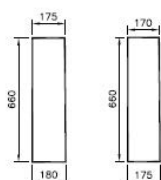

Spécifications techniques :

Fabricant : VitrA Bad GmbH
Collection : Integra
N° d'article : 6936L003-7035
Couleur : blanc brillant
Longueur : 180 mm
Profondeur : 175 mm
Hauteur : 660 mm
Poids : 12,3 kg

Dessin technique :