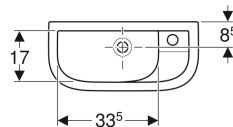

Lave-mains Geberit Linéa, compact

Exemple d'image

Utilisation

- Adapté pour les petites salles de bains et coins toilettes

Caractéristiques

- Asymétrique

Caractéristiques techniques

Matériau | Céramique sanitaire

N° de réf.	Couleur / surface	Trou de robinetterie	Trop-plein	B	H	T
00109000000	Blanc	Droite	Visible	50 cm	14 cm	23 cm

Accessoires

- Siphon à tube plongeur Geberit pour lavabo, sortie horizontale