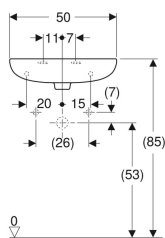

Lave-mains Geberit Linéa, compact

Exemple d'image

Utilisation

- Adapté pour les petites salles de bains et coins toilettes

Caractéristiques

- Asymétrique

Caractéristiques techniques

Matériau | Céramique sanitaire

N° de réf.	Couleur / surface	Trou de robinetterie	Trop-plein	B	H	T
00109000000	Blanc	Droite	Visible	50 cm	14 cm	23 cm

Accessoires

- Siphon à tube plongeur Geberit pour lavabo, sortie horizontale