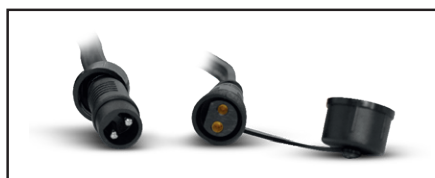

GUIRLANDE FORAINE CÂBLE PLAT 10 MÈTRES

REF : 51011

Ref. 51011

Produit : Guirlande foraine câble plat

Finition : Noir

Dimensions : 10 mètres

Emballage : Boîte

Douilles : 20

Culot : E27*

Compatible : LED / Fluocompacte / Halogen

Pmax ≈ 1500W Max

EAN : 3701124425843

Câble d'alimentation non inclus (Ref. 5104)

Ampoules non fournies

Options

Câble d'alimentation pour guirlande foraine (Ref. **5104**)

* IP44 non garanti :

- lors d'un changement d'ampoule hors Gamme MIIDEX LIGHTING E27 - 1W
- si tous les joints d'étanchéité ne sont pas correctement placés
- si l'état de la guirlande ou des joints est dégradé