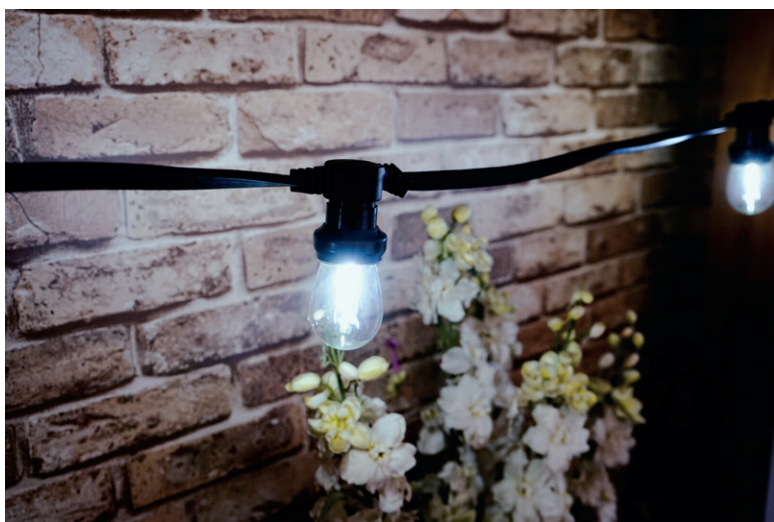

GUIRLANDE FORAINE CÂBLE PLAT 10 MÈTRES

REF : 51011

Ref. 51011

Produit : Guirlande foraine câble plat

Finition : Noir

Dimensions : 10 mètres

Emballage : Boîte

Douilles : 20

Culot : E27*

Compatible : LED / Fluocompacte / Halogen

Pmax ≈ 1500W Max

EAN : 3701124425843

Câble d'alimentation non inclus (Ref. 5104)

Ampoules non fournies

Options

Câble d'alimentation pour guirlande foraine (Ref. **5104**)