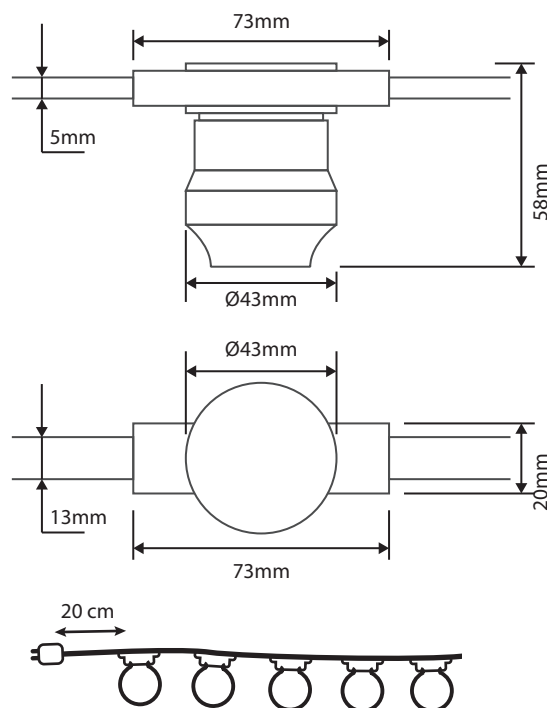

GUIRLANDE FORAINE CÂBLE PLAT 10 MÈTRES

REF : 51011

Ref. 51011

Produit : Guirlande foraine câble plat

Finition : Noir

Dimensions : 10 mètres

Emballage : Boîte

Douilles : 20

Culot : E27*

Compatible : LED / Fluocompacte / Halogen

Pmax ≈ 1500W Max

EAN : 3701124425843

Câble d'alimentation non inclus (Ref. 5104)

Ampoules non fournies

Options

Câble d'alimentation pour guirlande foraine (Ref. **5104**)

Dimensions

Largeur câble : 13 mm

Épaisseur câble : 5 mm

Câble : 2 x 1,5 mm² HO5RNH2-F

Les produits présentés dans les documents, offres commerciales, catalogues ou fiches techniques sont soumis à modification sans préavis. Les caractéristiques ne deviennent contractuelles qu'après accord écrit de la direction de MIIDEX LIGHTING.