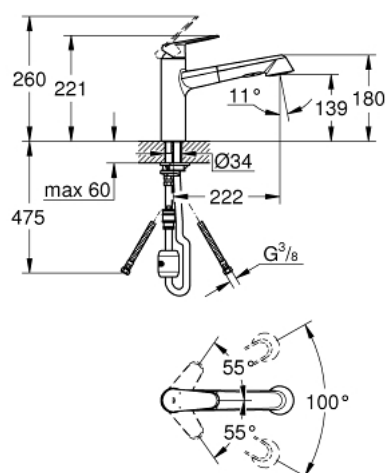

### DESCRIPTION DU PRODUIT

- Colour: Chromé
- Bec Medium
- Monotrou sur plaque
- GROHE Finition Longue Durée
- GROHE SilkMove Cartouche en céramique 35 mm
- Douchette extractible 2 jets
- Bec moulé pivotant
- Zone de rotation à 100°
- Flexibles de raccordement souples

### PIÈCES DÉTACHÉES, février 2016 – now

- 1: Levier (N ° de commande 46738000)
- 2: Capuchon de recouvrement (N ° de commande 46492000)
- 3: anneau fileté (N ° de commande 46815000)
- 4: Cartouche (N ° de commande 46374000)
- 5: Douchette extractible (N ° de commande 46769000)
- 5.1: Mousseur (N ° de commande 46711000)
- 5.2: Clapet anti-retours (N ° de commande 08565000)
- 5.3: Filtre (N ° de commande 0676800M)
- 6: Flexible de douche (N ° de commande 48293000)
- 7: Kit de joints (N ° de commande 46760000)
- 8: Fixation M26x1,5 (N ° de commande 46346000)
- 9: Raccord instantané (N ° de commande 46338000)
- 10: Clé (N ° de commande 19332000)\*