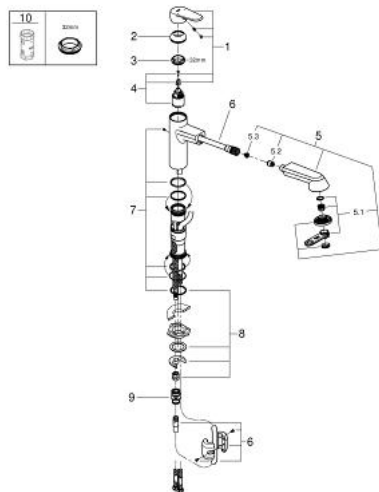

### DESCRIPTION DU PRODUIT

- Colour: Chromé
- Bec Medium
- Monotrou sur plaque
- GROHE Finition Longue Durée
- GROHE SilkMove Cartouche en céramique 35 mm
- Douchette extractible 2 jets
- Bec moulé pivotant
- Zone de rotation à 100°
- Flexibles de raccordement souples

### PIÈCES DÉTACHÉES, février 2016 – now

- 1: Levier (N ° de commande 46738000)
- 2: Capuchon de recouvrement (N ° de commande 46492000)
- 3: anneau fileté (N ° de commande 46815000)
- 4: Cartouche (N ° de commande 46374000)
- 5: Douchette extractible (N ° de commande 46769000)
- 5.1: Mousseur (N ° de commande 46711000)
- 5.2: Clapet anti-retours (N ° de commande 08565000)
- 5.3: Filtre (N ° de commande 0676800M)
- 6: Flexible de douche (N ° de commande 48293000)
- 7: Kit de joints (N ° de commande 46760000)
- 8: Fixation M26x1,5 (N ° de commande 46346000)
- 9: Raccord instantané (N ° de commande 46338000)
- 10: Clé (N ° de commande 19332000)\*