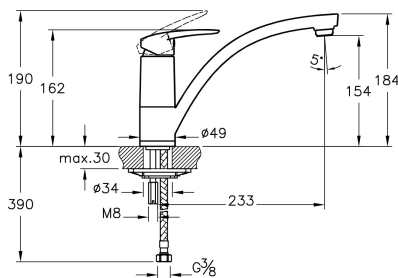

A42086EKF

E0 C3 A2 U3

Dynamic S mitigeur cuisine MC, cartouche C2 BlueStep, sans garniture de vidage

Désignation du produit :

Dynamic S mitigeur cuisine, cartouche C2 BlueStep, sans garniture de vidage, montage mono trou, saillie 233 mm, hauteur goulot 154 mm, bec pivotant, mousseur pivotant, raccords flexibles, avec kit de montage, surface chromé
BlueStep: bouton arrêt eco pour une ouverture progressive de haut débit Economie d'eau: limite 12 l / min Economie d'énergie: limitation de température réglable Kit siphon est pas inclus dans le prix.

Produit :

Spécifications techniques :

Fabricant : VitrA Bad GmbH
Collection : Dynamic S
N° d'article : A42086EKF
Couleur : chromé
Longeur : 49 mm
Profondeur : 278 mm
Hauteur : 184 / 190 mm
Poids : 1,187 kg

Dessin technique :

Certification :

A42086ENG

E0 C2 A2 U3

Dynamic S mitigeur cuisine MC, sans garniture de vidage

Désignation du produit :

Produit :

Dynamic S mitigeur cuisine, cartouche C3 BlueEco et BlueStep, sans garniture de vidage, montage mono trou, saillie 233 mm, goulot 154 mm, bec pivotant, mousseur pivotant, raccords flexibles, avec kit de montage, surface chromé BlueEco: démarrage en eau froide en position de poignée centrée BlueStep: bouton arrêt eco pour une ouverture progressive de haut débit Economie d'eau: limite 12 l / min Economie d'énergie: limitation de température réglable Kit siphon est pas inclus dans le prix.

Spécifications techniques :

Fabricant : VitrA Bad GmbH
Collection : Dynamic S
N° d'article : A42086ENG
Couleur : chromé
Longueur : 49 mm
Profondeur : 278 mm
Hauteur : 184 / 190 mm
Poids : 1,187 kg

Dessin technique :