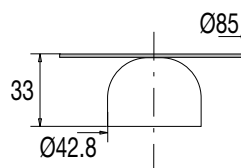

PIÈCES DÉTACHÉES/PIÈCES DÉTACHÉES VIDAGE DOUCHE

LOT 5 GRILLES BONDE DOUCHE DIAM. 60

[+] GRILLE DESIGN À CLOCHE

• CARACTERISTIQUES

- Lot de 5 grilles inox
- Diam. 85 mm
- Pour bonde de receveur diam. 60 mm sortie verticale réf. 5751