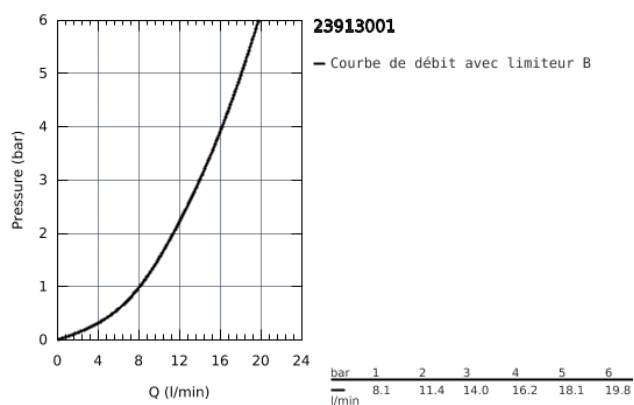

NORMS & APPROVALS NF - Classement E1 C2 A2 U3