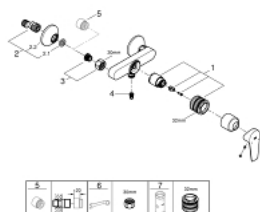

23 913 001 BAUEDGE MITIGEUR MONOCOMMANDE DOUCHE

DESCRIPTION DU PRODUIT

- Colour: Chromé
- Montage mural apparent
- Levier de commande métallique
- GROHE Long-Life Cartouche céramique 35 mm
- avec butée 1/2 d'
- Limiteur de température
- GROHE Brilliance Longue Durée : Brillance éclatante année après année
- Clapet anti-retour intégré dans le départ douche 1/2"
- Raccords en S
- Rosace métallique

NORMS & APPROVALS NF - Classement E1 C2 A2 U3

23 913 001 BAUEDGE MITIGEUR MONOCOMMANDE DOUCHE

23 913 001 BAUEDGE MITIGEUR MONOCOMMANDE DOUCHE

PIÈCES DÉTACHÉES, septembre 2018 – now

- 1: Cartouche (N ° de commande 46589000)
 - 2: Raccord S mural (N ° de commande 12075000)
 - 2.1: Joint (N ° de commande 0138600M)
 - 2.2: Rosace (N ° de commande 0221000M)
 - 3: Ecrou chromé avec partie fileté 1/2" (N ° de commande 45044000)
 - 4: Clapet anti-retours (N ° de commande 42601000)
 - 5: Rallonge 3/4" 20 mm (N ° de commande 0713000M)*
 - 6: Limiteur de température (N ° de commande 46375000)*
 - 7: Clé spéciale (N ° de commande 19377000)*
 - 8: Clé (N ° de commande 19332000)*
- *Accessoires spéciaux