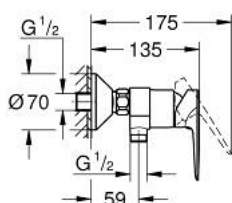

23 913 001 BAUEDGE MITIGEUR MONOCOMMANDE DOUCHE

DESCRIPTION DU PRODUIT

- Colour: Chromé
- Montage mural apparent
- Levier de commande métallique
- GROHE Long-Life Cartouche céramique 35 mm
- avec butée 1/2 d'
- Limiteur de température
- GROHE Brilliance Longue Durée : Brillance éclatante année après année
- Clapet anti-retour intégré dans le départ douche 1/2"
- Raccords en S
- Rosace métallique

NORMS & APPROVALS NF - Classement E1 C2 A2 U3

23 913 001 BAUEDGE MITIGEUR MONOCOMMANDE DOUCHE

23 913 001 BAUEDGE MITIGEUR MONOCOMMANDE DOUCHE

PIÈCES DÉTACHÉES, septembre 2018 – now

- 1: Cartouche (N ° de commande 46589000)
 - 2: Raccord S mural (N ° de commande 12075000)
 - 2.1: Joint (N ° de commande 0138600M)
 - 2.2: Rosace (N ° de commande 0221000M)
 - 3: Ecrou chromé avec partie fileté 1/2" (N ° de commande 45044000)
 - 4: Clapet anti-retours (N ° de commande 42601000)
 - 5: Rallonge 3/4" 20 mm (N ° de commande 0713000M)*
 - 6: Limiteur de température (N ° de commande 46375000)*
 - 7: Clé spéciale (N ° de commande 19377000)*
 - 8: Clé (N ° de commande 19332000)*
- *Accessoires spéciaux