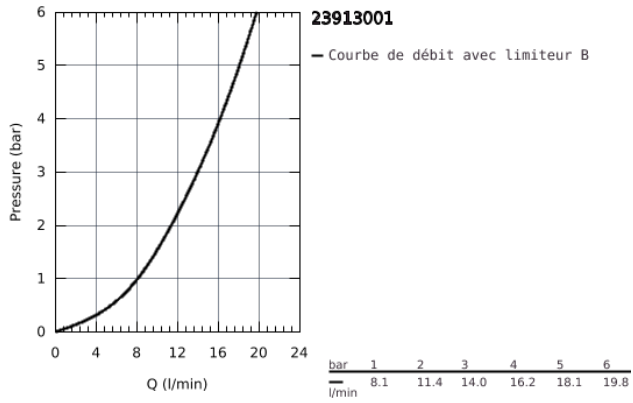

23 913 001 BAUEDGE MITIGEUR MONOCOMMANDE DOUCHE