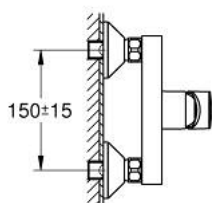

23 913 001 BAUEDGE MITIGEUR MONOCOMMANDE DOUCHE

DESCRIPTION DU PRODUIT

- Colour: Chromé
- Montage mural apparent
- Levier de commande métallique
- GROHE Long-Life Cartouche céramique 35 mm
- avec butée 1/2 d'
- Limiteur de température
- GROHE Brilliance Longue Durée : Brillance éclatante année après année
- Clapet anti-retour intégré dans le départ douche 1/2"
- Raccords en S
- Rosace métallique

NORMS & APPROVALS NF - Classement E1 C2 A2 U3

23 913 001 BAUEDGE MITIGEUR MONOCOMMANDE DOUCHE

23 913 001 BAUEDGE MITIGEUR MONOCOMMANDE DOUCHE

PIÈCES DÉTACHÉES, septembre 2018 – now

- 1: Cartouche (N ° de commande 46589000)
 - 2: Raccord S mural (N ° de commande 12075000)
 - 2.1: Joint (N ° de commande 0138600M)
 - 2.2: Rosace (N ° de commande 0221000M)
 - 3: Ecrou chromé avec partie fileté 1/2" (N ° de commande 45044000)
 - 4: Clapet anti-retours (N ° de commande 42601000)
 - 5: Rallonge 3/4" 20 mm (N ° de commande 0713000M)*
 - 6: Limiteur de température (N ° de commande 46375000)*
 - 7: Clé spéciale (N ° de commande 19377000)*
 - 8: Clé (N ° de commande 19332000)*
- *Accessoires spéciaux