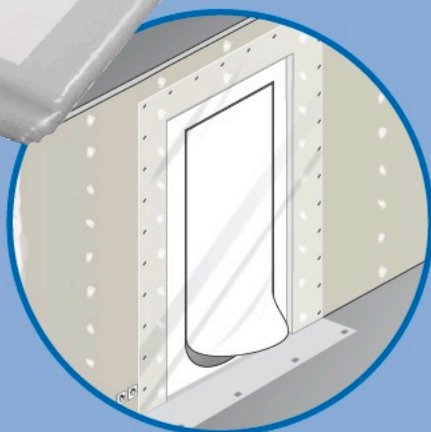

180090

KIT PORTE DE PROTECTION PLASTIQUE

Zip plastic protection indoor kit

GROSS-MARKETING

- Hermétique
- Pose facile
- Avec fermeture éclair

Format : 220 x 112 cm
Porte : 68 x 192 cm

Size : 220 x 112 cm
Door size : 68 x 192 cm