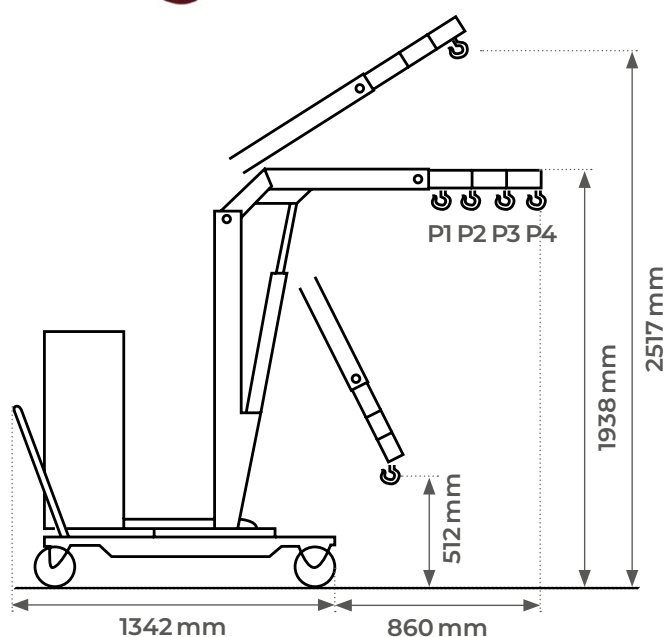

## Grue d'atelier porte-à-faux rotative à élévation électrique 500 kg

### LES + PRODUITS

- Grue polyvalente et facile à utiliser
- élévation électrique
- Grande précision de positionnement
- Capacité de 500 kg et poids de lestage intégré
- Chargeur intégré
- Mât sur tourelle rotative avec huit positions de blocage
- Livrée avec manille et crochet grande ouverture orientable à 360°
- Finition peinture époxy
- Garantie trois ans

Télécommande

PARTENAIRE  
EXCLUSIF

Modèle		SCP05E
Capacité	kg	500
Dimensions hors tout (L x l x h)	mm	1797 x 1174 x 1938
Batterie	V/Ah	12/8
Roues	mm	Ø 200
Poids total	kg	651

Position		1	2	3	4
Longueur	mm	455	590	725	860
Capacité	kg	500	420	370	320