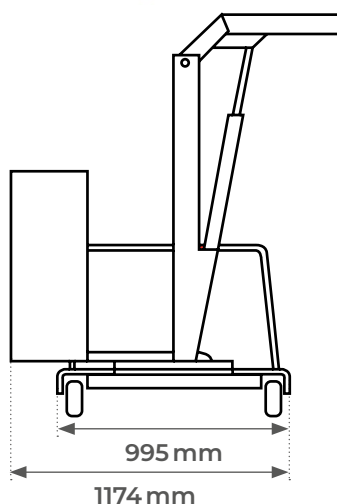

## Grue d'atelier porte-à-faux rotative à élévation électrique 500 kg

### LES + PRODUITS

- Grue polyvalente et facile à utiliser
- élévation électrique
- Grande précision de positionnement
- Capacité de 500 kg et poids de lestage intégré
- Chargeur intégré
- Mât sur tourelle rotative avec huit positions de blocage
- Livrée avec manille et crochet grande ouverture orientable à 360°
- Finition peinture époxy
- Garantie trois ans

Télécommande

PARTENAIRE  
EXCLUSIF

Modèle		SCP05E
Capacité	kg	500
Dimensions hors tout (L x l x h)	mm	1797 x 1174 x 1938
Batterie	V/Ah	12/8
Roues	mm	Ø 200
Poids total	kg	651

Position		1	2	3	4
Longueur	mm	455	590	725	860
Capacité	kg	500	420	370	320