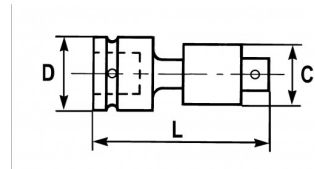

NR-240

Cardan impact 1/4"

CLIQUET, DOUILLES ET ACCESSOIRES

DESCRIPTION

Cardan impact 1/4"

Présentation brunie

NORMES / DIRECTIVES

DIN 3120

NF ISO 1174-2

DONNÉES SPÉCIFIQUES

Désignation	CARDAN CHOCS 1/4"
Référence commerciale	NR-240
L (mm)	42
Poids (g)	30
C (mm)	16
D (mm)	13
Garantie	0

CLIQUET, DOUILLES ET ACCESSOIRES