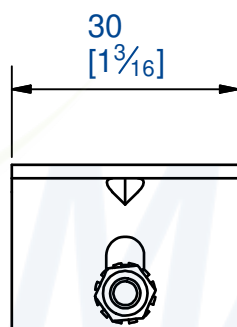

Support équerre pour rails jumelés

Support équerre à visser
Matière: Acier

Référence **2528**

Rail associé: **11145**