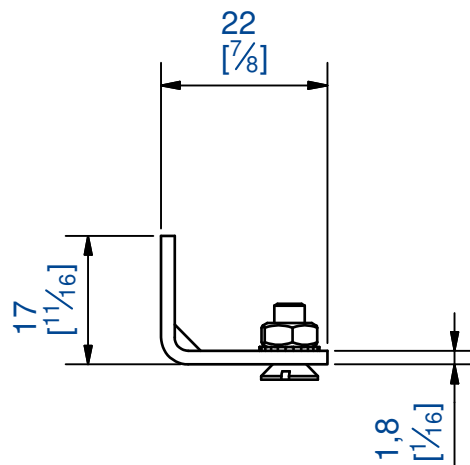

Support équerre pour rails jumelés

Support équerre à visser
Matière: Acier

Référence **2528**

Rail associé: **11145**