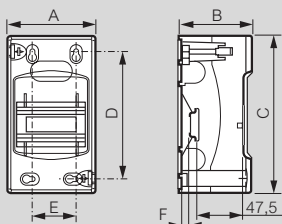

Cache-bornes et coffret 27 modules

Coffrets cache-bornes et coffret 8/9 modules

Réf. 0 013 01/02/04/06/08

Réf.	A	B	C	D	E	F
0 013 01	30	72	140	120	10	7
0 013 02	50	72	140	115	25	7
0 013 04	90	74	160	130	45	7
0 013 06	128	74	160	125	80	7
0 013 08	190	83	180	130	120	14,5

Réf. 0 013 08
Avec porte

Réf. 0 013 98
Arrivée par tube ou câble

Platine Réf. 0 011 90

Coffret 27 modules réf. 0 012 26

Equipement des borniers (nb de connexions) et obturateurs

Réf.	Bornier Terre		Borniers Ph + N		Nombre obturateurs	
	Bornes à cages 6 - 25 (mm ²)	Bornes auto 1,5 - 4 (mm ²)	Bornes à vis 10 - 35 (mm ²)	Bornes à vis 6 - 25 (mm ²)	5 modules	13 modules
0 012 26	5	27	1	5	1	-