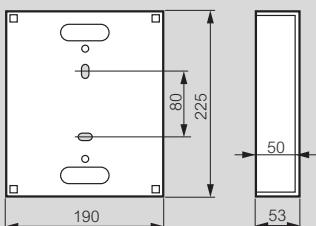

Cache-bornes et coffret 27 modules

Coffrets cache-bornes et coffret 8/9 modules

Réf. 0 013 01/02/04/06/08

Réf.	A	B	C	D	E	F
0 013 01	30	72	140	120	10	7
0 013 02	50	72	140	115	25	7
0 013 04	90	74	160	130	45	7
0 013 06	128	74	160	125	80	7
0 013 08	190	83	180	130	120	14,5

Réf. 0 013 08
Avec porte

Réf. 0 013 98
Arrivée par tube ou câble

Platine Réf. 0 011 90

Coffret 27 modules réf. 0 012 26

Equipement des borniers (nb de connexions) et obturateurs

Réf.	Bornier Terre		Borniers Ph + N		Nombre obturateurs	
	Bornes à cages 6 - 25 (mm ²)	Bornes auto 1,5 - 4 (mm ²)	Bornes à vis 10 - 35 (mm ²)	Bornes à vis 6 - 25 (mm ²)	5 modules	13 modules
0 012 26	5	27	1	5	1	-