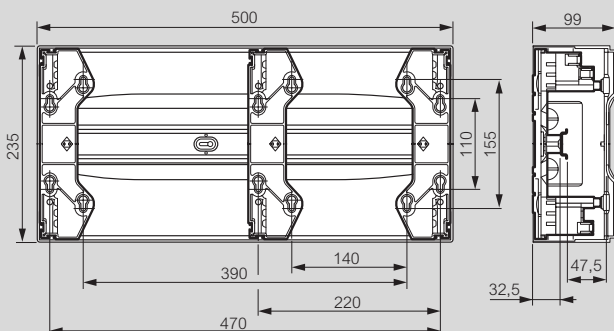

Cache-bornes et coffret 27 modules

Coffrets cache-bornes et coffret 8/9 modules

Réf. 0 013 01/02/04/06/08

Réf.	A	B	C	D	E	F
0 013 01	30	72	140	120	10	7
0 013 02	50	72	140	115	25	7
0 013 04	90	74	160	130	45	7
0 013 06	128	74	160	125	80	7
0 013 08	190	83	180	130	120	14,5

Réf. 0 013 08
Avec porte

Réf. 0 013 98
Arrivée par tube ou câble

Platine Réf. 0 011 90

Coffret 27 modules réf. 0 012 26

Equipement des borniers (nb de connexions) et obturateurs

Réf.	Bornier Terre		Borniers Ph + N		Nombre obturateurs	
	Bornes à cages 6 - 25 (mm ²)	Bornes auto 1,5 - 4 (mm ²)	Bornes à vis 10 - 35 (mm ²)	Bornes à vis 6 - 25 (mm ²)	5 modules	13 modules
0 012 26	5	27	1	5	1	-