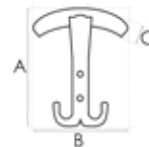

**PATÈRE  
DOUBLE TÊTE**

*Infos+ Les vis pour le montage mural ne sont pas incluses.*

Dimensions (mm)

- A 115
- B 140
- C 55

Référence	Matière	Finition
CR001/19S	Zamak	Nickel mat
CR001/4S	Zamak	Chromé
CR001/1S	Zamak	Laitonné
CR001/5S	Zamak	Laqué blanc

**PATÈRE  
DOUBLE TÊTE**

*Infos+ Vis de fixation fournies.*

Dimensions (mm)

- A 80
- B 140
- C 46

Référence	Matière	Finition
PM1135/18A	Zamak	Nickel velours

**PATÈRE  
DOUBLE TÊTE**

*Infos+ Les vis pour le montage mural ne sont pas incluses.*

Dimensions (mm)

- A 118
- B 89
- C 58

Référence	Matière	Finition
CR091/63V	Zamak	Nickelé

**PATÈRE OVALE  
1 TÊTE**

*Infos+ Les vis pour le montage mural ne sont pas incluses.*

Dimensions (mm)

- A 62
- B 65
- C 30